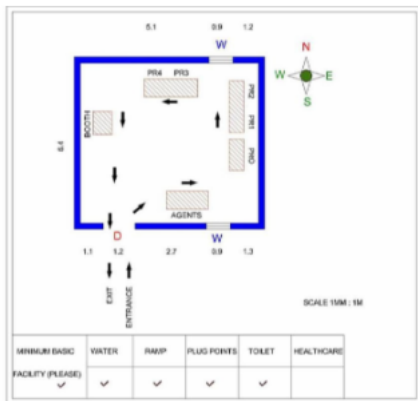

Google Map View

Polling Station Building Front View

Polling Station Front View

Cad View

Key MAP View

சட்டமன்றத் தொகுதியின் எண் மற்றும் பெயர் : 37-காஞ்சிபுரம்
பிரிவு எண் மற்றும் பெயர் 1-காஞ்சிபுரம் (மா), வார்டு 17 காமராஜர் தெரு