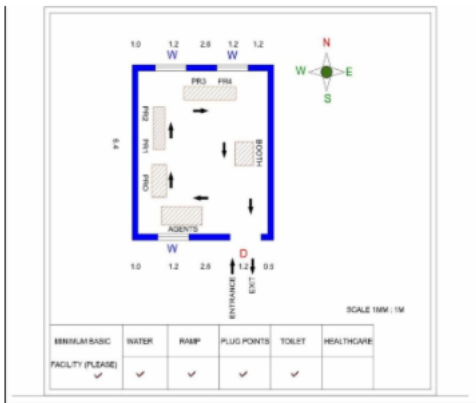

Google Map View

Polling Station Building Front View

Polling Station Front View

Cad View

Key MAP View

1 பெயர் : சுரேஷ் தந்தை பெயர்: சம்பத் வீட்டு எண் : 1 வயது : 42 பாலினம் : ஆண் Photo is available	ZBS1183714	2 பெயர் : தீபன் தந்தை பெயர்: நாராயணன் வீட்டு எண் : 1 வயது : 30 பாலினம் : ஆண் Photo is available	ZBS1077460	3 பெயர் : எங்கம்மா தந்தை பெயர்: நாகேந்திரன் வீட்டு எண் : 1 வயது : 29 பாலினம் : பெண் Photo is available	ZBS2516482
4 பெயர் : வெங்கடேஷ்சா தந்தை பெயர்: மணிசா வீட்டு எண் : 1-23 வயது : 51 பாலினம் : ஆண் Photo is available	FJM4307179	5 பெயர் : லக்ஷ்மிபாய் கணவர் பெயர்: வெங்கடேஷ்சா வீட்டு எண் : 1-23 வயது : 42 பாலினம் : பெண் Photo is available	FJM4307187	6 பெயர் : நாகேந்திரன் தந்தை பெயர்: மணி வீட்டு எண் : 1B-37 வயது : 37 பாலினம் : ஆண் Photo is available	ZBS0102434
7 பெயர் : மேகதீபா ச வி தந்தை பெயர்: விஜயகுமார் ச வீட்டு எண் : 2/9 வயது : 25 பாலினம் : பெண் Photo is available	ZBS2915643	8 பெயர் : மணிசா தந்தை பெயர்: கிருஷ்ணாசா வீட்டு எண் : 3 வயது : 80 பாலினம் : ஆண் Photo is available	ZBS2080307	9 பெயர் : தேவி கணவர் பெயர்: மணிசா வீட்டு எண் : 3 வயது : 65 பாலினம் : பெண் Photo is available	ZBS2080315
10 பெயர் : சுரேந்தர்சா தந்தை பெயர்: கந்தசாமி ஷா வீட்டு எண் : 3 வயது : 29 பாலினம் : ஆண் Photo is available	ZBS1436765	11 பெயர் : ஜனார்தன் தந்தை பெயர்: பாண்டிரங்கன் - வீட்டு எண் : 3 வயது : 28 பாலினம் : ஆண் Photo is available	ZBS1436773	12 பெயர் : பரத் விக்ரம் தந்தை பெயர்: புருஷோத்தமன் வீட்டு எண் : 3/11 வயது : 20 பாலினம் : ஆண் Photo is available	ZBS2884518
13 பெயர் : பானுமதி கணவர் பெயர்: ராஜ்குமார் வீட்டு எண் : 4பி வயது : 33 பாலினம் : பெண் Photo is available	ZBS2866036	14 பெயர் : பார்த்தசாரதி தந்தை பெயர்: மேகநாதன் வீட்டு எண் : 5 வயது : 61 பாலினம் : ஆண் Photo is available	ZBS0487066	15 பெயர் : திவ்யா தந்தை பெயர்: சந்தானம் வீட்டு எண் : 8AB வயது : 30 பாலினம் : பெண் Photo is available	ZBS1077262
16 பெயர் : பிரகாஷ் தந்தை பெயர்: சந்தானம் வீட்டு எண் : 9 வயது : 50 பாலினம் : ஆண் Photo is available	ZBS2080331	17 பெயர் : விஜயகுமார் தந்தை பெயர்: சந்தானம் வீட்டு எண் : 9 வயது : 46 பாலினம் : ஆண் Photo is available	FJM2895928	18 பெயர் : கலாவதி கணவர் பெயர்: விஜயகுமார் வீட்டு எண் : 9 வயது : 45 பாலினம் : பெண் Photo is available	FJM2193894
19 பெயர் : ரத்தினாபாய் கணவர் பெயர்: மணிசா வீட்டு எண் : 11 வயது : 68 பாலினம் : பெண் Photo is available	ZBS2080356	20 பெயர் : கந்தசாமிசா தந்தை பெயர்: கன்னிசா வீட்டு எண் : 11 வயது : 63 பாலினம் : ஆண் Photo is available	ZBS2080364	21 பெயர் : ஜவஹர்லால் தந்தை பெயர்: அண்ணா வீட்டு எண் : 11 வயது : 61 பாலினம் : ஆண் Photo is available	ZBS0102426
22 பெயர் : புருஷோத்தமன் தந்தை பெயர்: தருமலிங்கம் வீட்டு எண் : 11 வயது : 57 பாலினம் : ஆண் Photo is available	FJM4508412	23 பெயர் : கலாவதி கணவர் பெயர்: புருஷோத்தமன் வீட்டு எண் : 11 வயது : 56 பாலினம் : பெண் Photo is available	FJM4508420	24 பெயர் : விஜயலட்சுமிபாய் கணவர் பெயர்: கந்தசாமிசா வீட்டு எண் : 11 வயது : 55 பாலினம் : பெண் Photo is available	ZBS2080372
25 பெயர் : சாந்திபாய் கணவர் பெயர்: ஜவகர்ஷா வீட்டு எண் : 11 வயது : 54 பாலினம் : பெண் Photo is available	FJM2895936	26 பெயர் : சுப்பிரமணியா தந்தை பெயர்: மணிசா வீட்டு எண் : 11 வயது : 50 பாலினம் : ஆண் Photo is available	ZBS2080398	27 பெயர் : சுரேஷ்சா தந்தை பெயர்: மணிசா வீட்டு எண் : 11 வயது : 49 பாலினம் : ஆண் Photo is available	ZBS2080406
28 பெயர் : சுமதிபாய் கணவர் பெயர்: சுப்பிரமணியா வீட்டு எண் : 11 வயது : 45 பாலினம் : பெண் Photo is available	ZBS2080414	29 பெயர் : சுமித்திராபாய் கணவர் பெயர்: சுரேஷ்சா வீட்டு எண் : 11 வயது : 43 பாலினம் : பெண் Photo is available	FJM2192607	30 பெயர் : பிரகாஷ் தந்தை பெயர்: ஜவஹர்லால் வீட்டு எண் : 11 வயது : 38 பாலினம் : ஆண் Photo is available	ZBS0102418