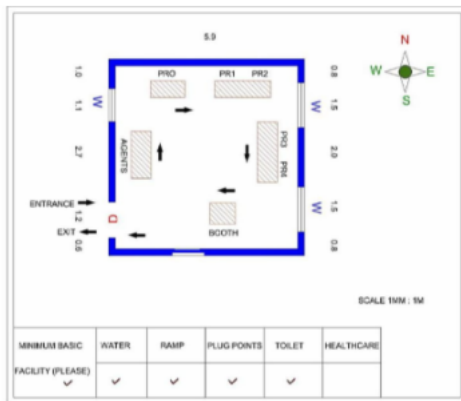

Google Map View

Polling Station Building Front View

Polling Station Front View

Cad View

Key MAP View

சட்டமன்றத் தொகுதியின் எண் மற்றும் பெயர் : 37-காஞ்சிபுரம்  
பிரிவு எண் மற்றும் பெயர் 1-காஞ்சிபுரம் (மா), வார்டு 19 கந்தன் பार्சு பின்புறம்