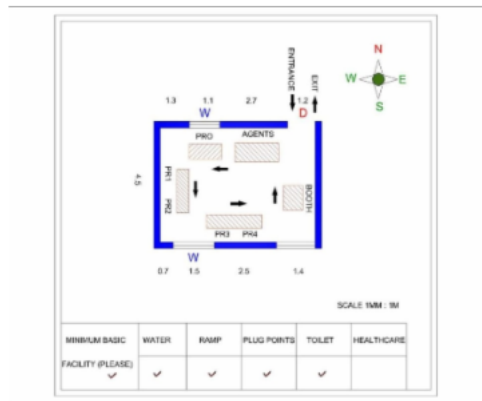

Cad View

Key MAP View