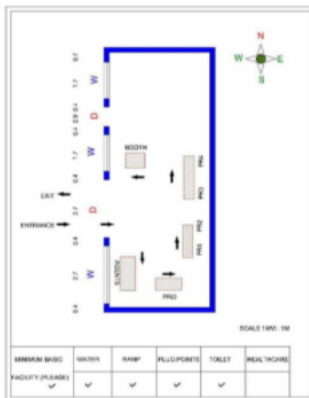

Google Map View

Polling Station Building Front View

Polling Station Front View

Cad View

Key MAP View

1 பெயர் : செல்வி கணவர் பெயர் : சகாயம் வீட்டு எண் : 1 வயது : 64 பாலினம் : பெண் Photo is available	ZBS1187038	2 பெயர் : சாந்தி கணவர் பெயர் : குமார் வீட்டு எண் : 1 வயது : 55 பாலினம் : பெண் Photo is available	ZBS2159580	3 பெயர் : சாமந்தி கணவர் பெயர் : கலாநிதி வீட்டு எண் : 1 வயது : 46 பாலினம் : பெண் Photo is available	FJM4218830
4 பெயர் : சாரதா கணவர் பெயர் : ஸ்ரீராமன் வீட்டு எண் : 1 வயது : 45 பாலினம் : பெண் Photo is available	FJM4311718	5 பெயர் : தனம் தந்தை பெயர் : சினிவாசன் வீட்டு எண் : 1 வயது : 43 பாலினம் : பெண் Photo is available	ZBS0269506	6 பெயர் : வீரராகவன் தந்தை பெயர் : தர்மன் வீட்டு எண் : 1 வயது : 42 பாலினம் : ஆண் Photo is available	FJM4311726
7 பெயர் : தீபா தந்தை பெயர் : சகாயம் வீட்டு எண் : 1 வயது : 39 பாலினம் : பெண் Photo is available	ZBS1187004	8 பெயர் : வினோஜ் தந்தை பெயர் : வேலாயுதம் வீட்டு எண் : 1 வயது : 33 பாலினம் : ஆண் Photo is available	ZBS0629188	9 பெயர் : ரவி தந்தை பெயர் : மணி வீட்டு எண் : 1 வயது : 33 பாலினம் : ஆண் Photo is available	ZBS0952838
10 பெயர் : சக்தி தந்தை பெயர் : சரவணகுமார் வீட்டு எண் : 1 வயது : 33 பாலினம் : பெண் Photo is available	ZBS1187087	11 பெயர் : பிரசாந்த் தந்தை பெயர் : கோவிந்தராஜி வீட்டு எண் : 1 வயது : 33 பாலினம் : ஆண் Photo is available	ZBS0952861	12 பெயர் : கெஜலட்சுமி தந்தை பெயர் : ஜானகிராமன் வீட்டு எண் : 1 வயது : 32 பாலினம் : பெண் Photo is available	ZBS0887935
13 பெயர் : ராம் குமார் மனோகரன் தந்தை பெயர் : மனோகரன் வீட்டு எண் : 1 வயது : 32 பாலினம் : ஆண் Photo is available	ZBS0887968	14 பெயர் : வினிதம் தந்தை பெயர் : ரமேஷ் வீட்டு எண் : 1 வயது : 31 பாலினம் : ஆண் Photo is available	ZBS1517481	15 பெயர் : பாபு தந்தை பெயர் : தணிகாசலம் வீட்டு எண் : 1 வயது : 31 பாலினம் : ஆண் Photo is available	ZBS0952887
16 பெயர் : மணிகண்டன் தந்தை பெயர் : குமார் வீட்டு எண் : 1 வயது : 31 பாலினம் : ஆண் Photo is available	ZBS1085653	17 பெயர் : அரவிந்தன் தந்தை பெயர் : கிருஷ்ணமூர்த்தி வீட்டு எண் : 1 வயது : 30 பாலினம் : ஆண் Photo is available	ZBS1085661	18 பெயர் : பாலாஜி தந்தை பெயர் : பசுபதி வீட்டு எண் : 1 வயது : 29 பாலினம் : ஆண் Photo is available	ZBS1266790
19 பெயர் : நந்தகுமார் தந்தை பெயர் : மாதவன் வீட்டு எண் : 1 வயது : 29 பாலினம் : ஆண் Photo is available	ZBS1266808	20 பெயர் : எல்லம்மாள் கணவர் பெயர் : பெருமாள் வீட்டு எண் : 2 வயது : 70 பாலினம் : பெண் Photo is available	ZBS2159598	21 பெயர் : காந்தா கணவர் பெயர் : சுப்பிரமணி வீட்டு எண் : 2 வயது : 60 பாலினம் : பெண் Photo is available	ZBS2159606
22 பெயர் : பாஸ்கர் தந்தை பெயர் : சுப்பிரமணி வீட்டு எண் : 2 வயது : 44 பாலினம் : ஆண் Photo is available	FJM2243673	23 பெயர் : சக்தி தந்தை பெயர் : ஆறுமுகம் வீட்டு எண் : 2 வயது : 43 பாலினம் : பெண் Photo is available	FJM4391926	24 பெயர் : பிரியதர்ஷினி தந்தை பெயர் : யுவராஜ் வீட்டு எண் : 2 வயது : 34 பாலினம் : பெண் Photo is available	ZBS0117630
25 பெயர் : யுவராஜ் தந்தை பெயர் : வீரபத்திரன் வீட்டு எண் : 2-3 வயது : 61 பாலினம் : ஆண் Photo is available	ZBS0117523	26 பெயர் : தாரா கணவர் பெயர் : யுவராஜ் வீட்டு எண் : 2-3 வயது : 56 பாலினம் : பெண் Photo is available	ZBS0117580	27 பெயர் : சதிஷ் தந்தை பெயர் : அசோக் வீட்டு எண் : 2-44B வயது : 30 பாலினம் : ஆண் Photo is available	ZBS1214741
28 பெயர் : சம்பந்தம் தந்தை பெயர் : சுந்தரம் வீட்டு எண் : 3 வயது : 76 பாலினம் : ஆண் Photo is available	FJM4391934	29 பெயர் : சரஸ்வதி கணவர் பெயர் : திருவேங்கடம் வீட்டு எண் : 3 வயது : 76 பாலினம் : பெண் Photo is available	ZBS0115378	30 பெயர் : கிரிஜா கணவர் பெயர் : சம்பந்தம் வீட்டு எண் : 3 வயது : 69 பாலினம் : பெண் Photo is available	FJM4391942