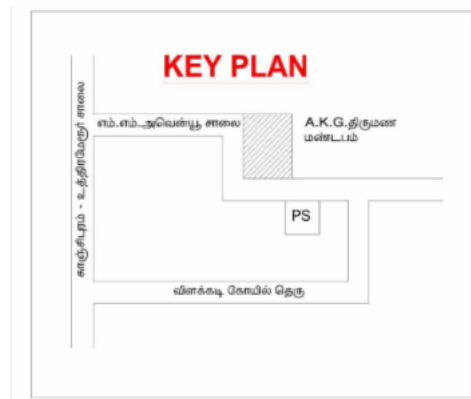

Google Map View

Polling Station Building Front View

Polling Station Front View

Cad View

Key MAP View

1 பெயர் : கண்ணியப்பன் தந்தை பெயர்: குழந்தை வேல் வீட்டு எண் : 1 வயது : 73 பாலினம் : ஆண் Photo is available	ZBS2624328	2 பெயர் : கௌரி கணவர் பெயர்: கண்ணியப்பன் வீட்டு எண் : 1 வயது : 68 பாலினம் : பெண் Photo is available	ZBS2624302	3 பெயர் : பொம்மகிரி தந்தை பெயர்: அருணாச்சலம் வீட்டு எண் : 1 வயது : 66 பாலினம் : ஆண் Photo is available	ZBS0501015
4 பெயர் : துளசிராமன் தந்தை பெயர்: வெங்கிடஜலபதி வீட்டு எண் : 1 வயது : 63 பாலினம் : ஆண் Photo is available	ZBS0954511	5 பெயர் : குணா கணவர் பெயர்: கண்ணியப்பன் வீட்டு எண் : 1 வயது : 63 பாலினம் : பெண் Photo is available	ZBS2617504	6 பெயர் : கண்ணகி கணவர் பெயர்: பொம்மகிரி வீட்டு எண் : 1 வயது : 59 பாலினம் : பெண் Photo is available	ZBS0501007
7 பெயர் : ராகவன் தந்தை பெயர்: வெங்கடேசன் வீட்டு எண் : 1 வயது : 57 பாலினம் : ஆண் Photo is available	ZBS0500561	8 பெயர் : கணபதி கன்னிவேல் தந்தை பெயர்: கன்னிவேல் வீட்டு எண் : 1 வயது : 48 பாலினம் : ஆண் Photo is available	FJM4191110	9 பெயர் : ரவி தந்தை பெயர்: கன்னியப்பன் வீட்டு எண் : 1 வயது : 47 பாலினம் : ஆண் Photo is available	FJM4214797
10 பெயர் : மகேஷ் தந்தை பெயர்: மணவாளன் வீட்டு எண் : 1 வயது : 47 பாலினம் : ஆண் Photo is available	ZBS0121483	11 பெயர் : தணிகைவேல் தந்தை பெயர்: ராஜேந்திரன் வீட்டு எண் : 1 வயது : 47 பாலினம் : ஆண் Photo is available	FJM2028199	12 பெயர் : ஜானகி தேவி கணவர் பெயர்: அருள்பிரகாசம் வீட்டு எண் : 1 வயது : 46 பாலினம் : பெண் Photo is available	ZBS0501023
13 பெயர் : செல்லத்தாயி கணவர் பெயர்: ராமச்சந்திரன் வீட்டு எண் : 1 வயது : 46 பாலினம் : பெண் Photo is available	ZBS0210757	14 பெயர் : கலாநிதி தந்தை பெயர்: கலைமணி வீட்டு எண் : 1 வயது : 45 பாலினம் : ஆண் Photo is available	ZBS0500876	15 பெயர் : சீனிவாசன் தந்தை பெயர்: துளசிராமன் வீட்டு எண் : 1 வயது : 44 பாலினம் : ஆண் Photo is available	ZBS0954537
16 பெயர் : செல்வி கணவர் பெயர்: பாலசுப்பிரமணி வீட்டு எண் : 1 வயது : 43 பாலினம் : பெண் Photo is available	ZBS0500520	17 பெயர் : குமார் தந்தை பெயர்: துளசிராமன் வீட்டு எண் : 1 வயது : 43 பாலினம் : ஆண் Photo is available	ZBS0954529	18 பெயர் : யுவராஜ் தந்தை பெயர்: பாலசுப்பிரமணியன் வீட்டு எண் : 1 வயது : 42 பாலினம் : ஆண் Photo is available	ZBS0500710
19 பெயர் : ரம்யா கணவர் பெயர்: கலாநிதி வீட்டு எண் : 1 வயது : 42 பாலினம் : பெண் Photo is available	ZBS0500868	20 பெயர் : இளங்கோவன் தந்தை பெயர்: பொம்மகிரி வீட்டு எண் : 1 வயது : 41 பாலினம் : ஆண் Photo is available	ZBS0500991	21 பெயர் : மகாலட்சுமி கணவர் பெயர்: சண்முகம் வீட்டு எண் : 1 வயது : 39 பாலினம் : பெண் Photo is available	ZBS1267723
22 பெயர் : ஜாகிரி உசேன் தந்தை பெயர்: பாஷா வீட்டு எண் : 1 வயது : 39 பாலினம் : ஆண் Photo is available	ZBS1440221	23 பெயர் : முரளிகிருஷ்ணன் தந்தை பெயர்: பாலசுப்பிரமணியன் வீட்டு எண் : 1 வயது : 37 பாலினம் : ஆண் Photo is available	ZBS0500652	24 பெயர் : செல்வமணி தந்தை பெயர்: மாரிமுத்து வீட்டு எண் : 1 வயது : 35 பாலினம் : ஆண் Photo is available	ZBS0500702
25 பெயர் : குமரன் தந்தை பெயர்: தணிகைமலை வீட்டு எண் : 1 வயது : 35 பாலினம் : ஆண் Photo is available	ZBS1088251	26 பெயர் : சதீஷ்குமார் தந்தை பெயர்: இஷ்டலிங்கம் வீட்டு எண் : 1 வயது : 34 பாலினம் : ஆண் Photo is available	ZBS0501171	27 பெயர் : சண்முக ராஜன் தந்தை பெயர்: நாகராஜன் வீட்டு எண் : 1 வயது : 34 பாலினம் : ஆண் Photo is available	ZBS0501049
28 பெயர் : கோபிநாத் தந்தை பெயர்: நாகராஜ் வீட்டு எண் : 1 வயது : 34 பாலினம் : ஆண் Photo is available	ZBS0954248	29 பெயர் : ரோகினி தந்தை பெயர்: கிருஷ்ணமூர்த்தி வீட்டு எண் : 1 வயது : 31 பாலினம் : பெண் Photo is available	ZBS1088343	30 பெயர் : குான் செல்வம் தந்தை பெயர்: சேகர் வீட்டு எண் : 1 வயது : 31 பாலினம் : ஆண் Photo is available	ZBS0954222