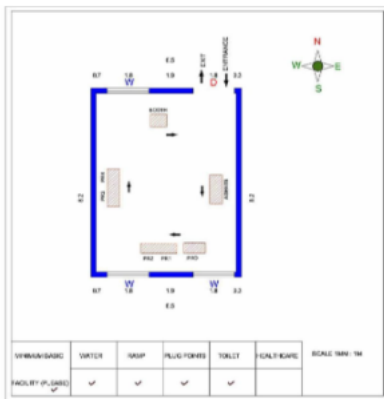

Google Map View

Polling Station Building Front View

Polling Station Front View

Cad View

Key MAP View

1 பெயர் : கண்ணியப்பன் தந்தை பெயர்: குழந்தை வேல் வீட்டு எண் : 1 வயது : 73 பாலினம் : ஆண் Photo is available	ZBS2624328	2 பெயர் : கௌரி கணவர் பெயர்: கண்ணியப்பன் வீட்டு எண் : 1 வயது : 68 பாலினம் : பெண் Photo is available	ZBS2624302	3 பெயர் : பொம்மகிரி தந்தை பெயர்: அருணாச்சலம் வீட்டு எண் : 1 வயது : 66 பாலினம் : ஆண் Photo is available	ZBS0501015
4 பெயர் : துளசிராமன் தந்தை பெயர்: வெங்கிடஜலபதி வீட்டு எண் : 1 வயது : 63 பாலினம் : ஆண் Photo is available	ZBS0954511	5 பெயர் : குணா கணவர் பெயர்: கண்ணியப்பன் வீட்டு எண் : 1 வயது : 63 பாலினம் : பெண் Photo is available	ZBS2617504	6 பெயர் : கண்ணகி கணவர் பெயர்: பொம்மகிரி வீட்டு எண் : 1 வயது : 59 பாலினம் : பெண் Photo is available	ZBS0501007
7 பெயர் : ராகவன் தந்தை பெயர்: வெங்கடேசன் வீட்டு எண் : 1 வயது : 57 பாலினம் : ஆண் Photo is available	ZBS0500561	8 பெயர் : கணபதி கன்னிவேல் தந்தை பெயர்: கன்னிவேல் வீட்டு எண் : 1 வயது : 48 பாலினம் : ஆண் Photo is available	FJM4191110	9 பெயர் : ரவி தந்தை பெயர்: கன்னியப்பன் வீட்டு எண் : 1 வயது : 47 பாலினம் : ஆண் Photo is available	FJM4214797
10 பெயர் : மகேஷ் தந்தை பெயர்: மணவாளன் வீட்டு எண் : 1 வயது : 47 பாலினம் : ஆண் Photo is available	ZBS0121483	11 பெயர் : தணிகைவேல் தந்தை பெயர்: ராஜேந்திரன் வீட்டு எண் : 1 வயது : 47 பாலினம் : ஆண் Photo is available	FJM2028199	12 பெயர் : ஜானகி தேவி கணவர் பெயர்: அருள்பிரகாசம் வீட்டு எண் : 1 வயது : 46 பாலினம் : பெண் Photo is available	ZBS0501023
13 பெயர் : செல்லத்தாயி கணவர் பெயர்: ராமச்சந்திரன் வீட்டு எண் : 1 வயது : 46 பாலினம் : பெண் Photo is available	ZBS0210757	14 பெயர் : கலாநிதி தந்தை பெயர்: கலைமணி வீட்டு எண் : 1 வயது : 45 பாலினம் : ஆண் Photo is available	ZBS0500876	15 பெயர் : சீனிவாசன் தந்தை பெயர்: துளசிராமன் வீட்டு எண் : 1 வயது : 44 பாலினம் : ஆண் Photo is available	ZBS0954537
16 பெயர் : செல்வி கணவர் பெயர்: பாலசுப்பிரமணி வீட்டு எண் : 1 வயது : 43 பாலினம் : பெண் Photo is available	ZBS0500520	17 பெயர் : குமார் தந்தை பெயர்: துளசிராமன் வீட்டு எண் : 1 வயது : 43 பாலினம் : ஆண் Photo is available	ZBS0954529	18 பெயர் : யுவராஜ் தந்தை பெயர்: பாலசுப்பிரமணியன் வீட்டு எண் : 1 வயது : 42 பாலினம் : ஆண் Photo is available	ZBS0500710
19 பெயர் : ரம்யா கணவர் பெயர்: கலாநிதி வீட்டு எண் : 1 வயது : 42 பாலினம் : பெண் Photo is available	ZBS0500868	20 பெயர் : இளங்கோவன் தந்தை பெயர்: பொம்மகிரி வீட்டு எண் : 1 வயது : 41 பாலினம் : ஆண் Photo is available	ZBS0500991	21 பெயர் : மகாலட்சுமி கணவர் பெயர்: சண்முகம் வீட்டு எண் : 1 வயது : 39 பாலினம் : பெண் Photo is available	ZBS1267723
22 பெயர் : ஜாகிரி உசேன் தந்தை பெயர்: பாஷா வீட்டு எண் : 1 வயது : 39 பாலினம் : ஆண் Photo is available	ZBS1440221	23 பெயர் : முரளிகிருஷ்ணன் தந்தை பெயர்: பாலசுப்பிரமணியன் வீட்டு எண் : 1 வயது : 37 பாலினம் : ஆண் Photo is available	ZBS0500652	24 பெயர் : செல்வமணி தந்தை பெயர்: மாரிமுத்து வீட்டு எண் : 1 வயது : 35 பாலினம் : ஆண் Photo is available	ZBS0500702
25 பெயர் : குமரன் தந்தை பெயர்: தணிகைமலை வீட்டு எண் : 1 வயது : 35 பாலினம் : ஆண் Photo is available	ZBS1088251	26 பெயர் : சதீஷ்குமார் தந்தை பெயர்: இஷ்டலிங்கம் வீட்டு எண் : 1 வயது : 34 பாலினம் : ஆண் Photo is available	ZBS0501171	27 பெயர் : சண்முக ராஜன் தந்தை பெயர்: நாகராஜன் வீட்டு எண் : 1 வயது : 34 பாலினம் : ஆண் Photo is available	ZBS0501049
28 பெயர் : கோபிநாத் தந்தை பெயர்: நாகராஜ் வீட்டு எண் : 1 வயது : 34 பாலினம் : ஆண் Photo is available	ZBS0954248	29 பெயர் : ரோகினி தந்தை பெயர்: கிருஷ்ணமூர்த்தி வீட்டு எண் : 1 வயது : 31 பாலினம் : பெண் Photo is available	ZBS1088343	30 பெயர் : குான் செல்வம் தந்தை பெயர்: சேகர் வீட்டு எண் : 1 வயது : 31 பாலினம் : ஆண் Photo is available	ZBS0954222