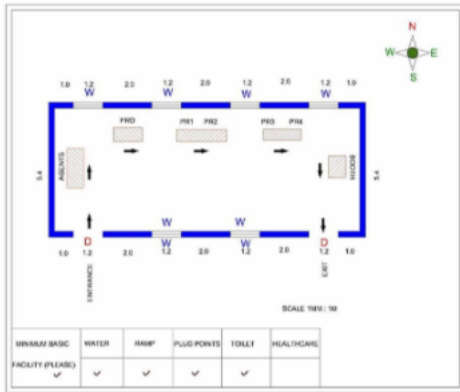

Cad View

Key MAP View