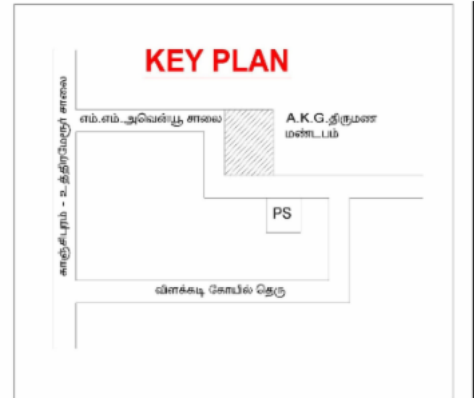

Google Map View

Polling Station Building Front View

Polling Station Front View

Cad View

Key MAP View

சட்டமன்றத் தொகுதியின் எண் மற்றும் பெயர் : 37-காஞ்சிபுரம்
பிரிவு எண் மற்றும் பெயர் 1-காஞ்சிபுரம் (மா), வார்டு 34 முனுசாமி அவென்யூ