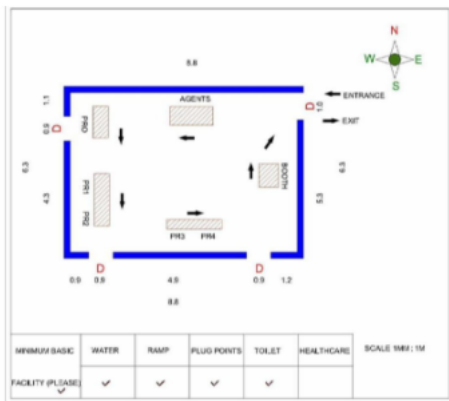

Google Map View

Polling Station Building Front View

Polling Station Front View

Cad View

Key MAP View

சட்டமன்றத் தொகுதியின் எண் மற்றும் பெயர் : 37-காஞ்சிபுரம்  
பிரிவு எண் மற்றும் பெயர் 1-காஞ்சிபுரம் (மா), வார்டு 33 வேளிக்கப் பட்டரை தெரு