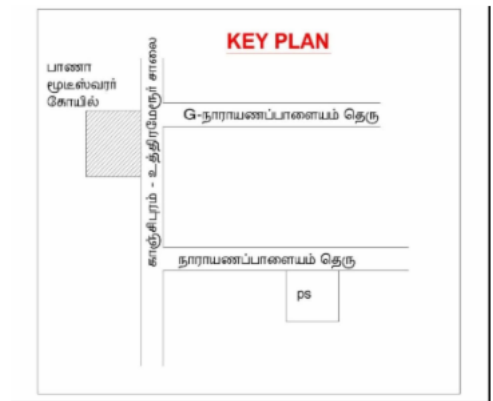

வாக்காளர் பதிவு அலுவலரின்  
கையொப்பம்

Nazri Naksha

Google Map View

Polling Station Building Front View

Polling Station Front View

Cad View

Key MAP View

சட்டமன்றத் தொகுதியின் எண் மற்றும் பெயர் : 37-காஞ்சிபுரம்  
பிரிவு எண் மற்றும் பெயர் 1-காஞ்சிபுரம் (மா), வார்டு 35 நாராயணபாளையம் தெரு