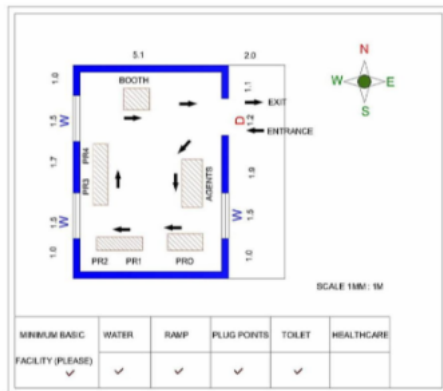

Cad View

Key MAP View