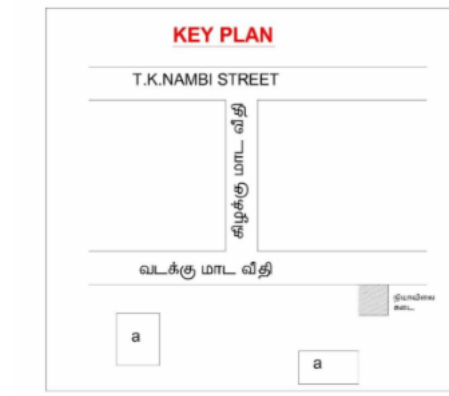

Key MAP View