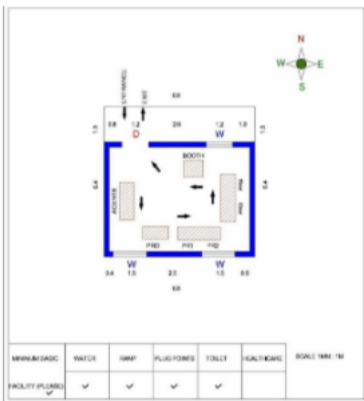

Google Map View

Polling Station Building Front View

Polling Station Front View

Cad View

Key MAP View

சட்டமன்றத் தொகுதியின் எண் மற்றும் பெயர் : 37-காஞ்சிபுரம்
பிரிவு எண் மற்றும் பெயர் 1-காஞ்சிபுரம் (மா), வார்டு 29 வேகவதி தெரு