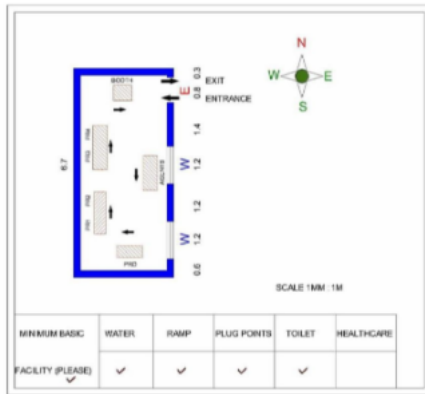

Google Map View

Polling Station Building Front View

Polling Station Front View

Cad View

Key MAP View

சட்டமன்றத் தொகுதியின் எண் மற்றும் பெயர் : 37-காஞ்சிபுரம்  
பிரிவு எண் மற்றும் பெயர் 1-காஞ்சிபுரம் (மா), வார்டு 28 ஸ்ரீரங்கா கிருஷ்ணா நகர்