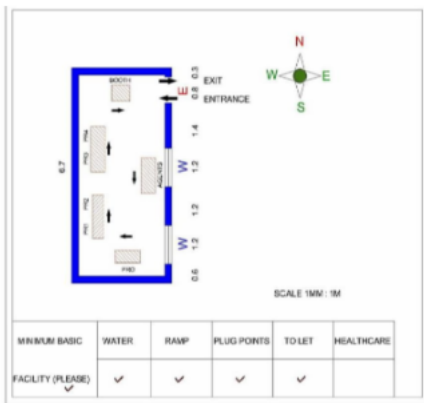

Google Map View

Polling Station Building Front View

Polling Station Front View

Cad View

Key MAP View

1 பெயர் : துளசி கணவர் பெயர்: ஜெயராமன் வீட்டு எண் : 1 வயது : 60 பாலினம் : பெண் Photo is available	ZBS1444801	2 பெயர் : சுதாகர் தந்தை பெயர்: ராஜன் வீட்டு எண் : 1 வயது : 50 பாலினம் : ஆண் Photo is available	ZBS0964684	3 பெயர் : அலெக்சாண்டர் தந்தை பெயர்: வேளங்கன்னி வீட்டு எண் : 1 வயது : 46 பாலினம் : ஆண் Photo is available	ZBS1275668
4 பெயர் : விஜயலெட்சுமி கணவர் பெயர்: சுதாகர் வீட்டு எண் : 1 வயது : 44 பாலினம் : பெண் Photo is available	ZBS0964700	5 பெயர் : காமாட்சி கணவர் பெயர்: கங்காதரன் வீட்டு எண் : 1 வயது : 42 பாலினம் : பெண் Photo is available	ZBS1444637	6 பெயர் : எல்லம்மாள் கணவர் பெயர்: தயாலன் வீட்டு எண் : 1 வயது : 41 பாலினம் : பெண் Photo is available	ZBS1390335
7 பெயர் : மணிகண்டன் தந்தை பெயர்: காளமேகம் வீட்டு எண் : 1 வயது : 40 பாலினம் : ஆண் Photo is available	ZBS1390319	8 பெயர் : பாலாஜி தந்தை பெயர்: தாமோதரன் வீட்டு எண் : 1 வயது : 38 பாலினம் : ஆண் Photo is available	ZBS1275502	9 பெயர் : மலர்செல்வி கணவர் பெயர்: ரமேஷ் வீட்டு எண் : 1 வயது : 37 பாலினம் : பெண் Photo is available	ZBS1195338
10 பெயர் : புவனேஷ்வரி கணவர் பெயர்: உதயகுமார் வீட்டு எண் : 1 வயது : 37 பாலினம் : பெண் Photo is available	ZBS0146472	11 பெயர் : பிரிந்தா தந்தை பெயர்: வினோத் வீட்டு எண் : 1 வயது : 37 பாலினம் : பெண் Photo is available	ZBS127569	12 பெயர் : புருஷோத்தமன் தந்தை பெயர்: பார்த்தசாரதி வீட்டு எண் : 1 வயது : 37 பாலினம் : ஆண் Photo is available	ZBS1105782
13 பெயர் : குணசேகர் தந்தை பெயர்: சுந்தர் வீட்டு எண் : 1 வயது : 36 பாலினம் : ஆண் Photo is available	ZBS1275445	14 பெயர் : சுகுமார் தந்தை பெயர்: விஜயன் வீட்டு எண் : 1 வயது : 35 பாலினம் : ஆண் Photo is available	ZBS0822825	15 பெயர் : கோமதி கணவர் பெயர்: ஹரிஹரன் வீட்டு எண் : 1 வயது : 34 பாலினம் : பெண் Photo is available	ZBS1105691
16 பெயர் : குப்பன் தந்தை பெயர்: சீனிவாசன் வீட்டு எண் : 1 வயது : 33 பாலினம் : ஆண் Photo is available	ZBS1106343	17 பெயர் : விமலா கணவர் பெயர்: சுகுமார் வீட்டு எண் : 1 வயது : 33 பாலினம் : பெண் Photo is available	ZBS0823047	18 பெயர் : கோபி தந்தை பெயர்: பார்த்தசாரதி வீட்டு எண் : 1 வயது : 33 பாலினம் : ஆண் Photo is available	YPE1152768
19 பெயர் : குணசேகரன் தந்தை பெயர்: ஆறுமுகம் வீட்டு எண் : 1 வயது : 30 பாலினம் : ஆண் Photo is available	ZBS1105980	20 பெயர் : அபிராமி கணவர் பெயர்: குப்பன் வீட்டு எண் : 1 வயது : 30 பாலினம் : பெண் Photo is available	ZBS2636447	21 பெயர் : அமுதா தந்தை பெயர்: டில்லிபாபு வீட்டு எண் : 1 வயது : 29 பாலினம் : பெண் Photo is available	ZBS1444645
22 பெயர் : வினோத் தந்தை பெயர்: ராஜாராம் வீட்டு எண் : 1 வயது : 29 பாலினம் : ஆண் Photo is available	ZBS1335850	23 பெயர் : குணசுந்தரி தந்தை பெயர்: ஆறுமுகம் வீட்டு எண் : 1 வயது : 28 பாலினம் : பெண் Photo is available	ZBS1390442	24 பெயர் : பார்த்தசாரதி தந்தை பெயர்: பெருமாள் வீட்டு எண் : 1 வயது : 27 பாலினம் : ஆண் Photo is available	ZBS1522762
25 பெயர் : ரம்யா கணவர் பெயர்: குணசேகரன் வீட்டு எண் : 1 வயது : 26 பாலினம் : பெண் Photo is available	ZBS2814275	26 பெயர் : சேகர் தந்தை பெயர்: ராமசந்திரன் வீட்டு எண் : 1B வயது : 70 பாலினம் : ஆண் Photo is available	FJM2807790	27 பெயர் : பிரமிளா கணவர் பெயர்: மணிகண்டன் வீட்டு எண் : 1B வயது : 41 பாலினம் : பெண் Photo is available	ZBS0823021
28 பெயர் : குமார் தந்தை பெயர்: சேகர் வீட்டு எண் : 1B வயது : 38 பாலினம் : ஆண் Photo is available	ZBS0382531	29 பெயர் : குமரன் தந்தை பெயர்: சேகர் வீட்டு எண் : 1b வயது : 37 பாலினம் : ஆண் Photo is available	ZBS1444777	30 பெயர் : காயத்ரி தந்தை பெயர்: கண்ணன் வீட்டு எண் : 1b வயது : 36 பாலினம் : பெண் Photo is available	ZBS1556042