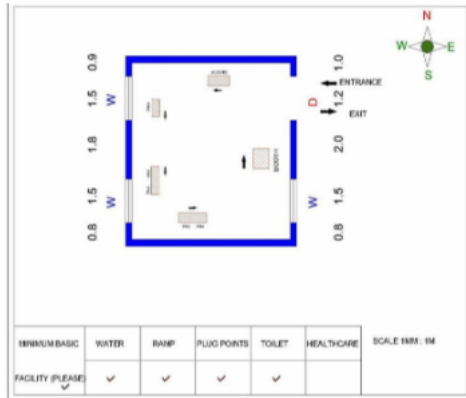

Cad View

Key MAP View