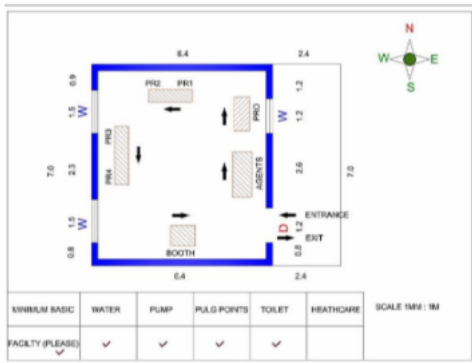

Google Map View

Polling Station Building Front View

Polling Station Front View

Cad View

Key MAP View

1 பெயர் : லட்சுமி தந்தை பெயர்: சரவணன் வீட்டு எண் : 1 வயது : 76 பாலினம் : பெண் Photo is available	ZBS1826759	2 பெயர் : விஜயகுமார் தந்தை பெயர்: சரவணன் வீட்டு எண் : 1-1 வயது : 42 பாலினம் : ஆண் Photo is available	ZBS0627372	3 பெயர் : ஆனந்தபாபு தந்தை பெயர்: சரவணன் வீட்டு எண் : 1-1 வயது : 39 பாலினம் : ஆண் Photo is available	ZBS0627448
4 பெயர் : துரைசாமி தந்தை பெயர்: அம்பலவாணன் வீட்டு எண் : 1-3 வயது : 74 பாலினம் : ஆண் Photo is available	ZBS1826783	5 பெயர் : பாலு தந்தை பெயர்: ஆனந்தவேலு வீட்டு எண் : 1-B வயது : 61 பாலினம் : ஆண் Photo is available	ZBS1826767	6 பெயர் : பாரதி கணவர் பெயர்: பாலு வீட்டு எண் : 1-B வயது : 53 பாலினம் : பெண் Photo is available	ZBS1826775
7 பெயர் : சதீஷ்குமார் தந்தை பெயர்: பாலு வீட்டு எண் : 2 வயது : 42 பாலினம் : ஆண் Photo is available	FJM2535920	8 பெயர் : மல்லிகா கணவர் பெயர்: பழனி வீட்டு எண் : 2-A வயது : 65 பாலினம் : பெண் Photo is available	ZBS1826841	9 பெயர் : சலிமாதீ தந்தை பெயர்: இமாம்சாயபு வீட்டு எண் : 2-A வயது : 51 பாலினம் : பெண் Photo is available	ZBS1826858
10 பெயர் : ஜிவாநந்தம் தந்தை பெயர்: பழனி வீட்டு எண் : 2-A வயது : 43 பாலினம் : ஆண் Photo is available	FJM2537157	11 பெயர் : சாந்தி கணவர் பெயர்: இராசேந்திரன் வீட்டு எண் : 2-B வயது : 65 பாலினம் : பெண் Photo is available	ZBS1826866	12 பெயர் : கீதா தந்தை பெயர்: சீனுவாசன் வீட்டு எண் : 3-1 வயது : 70 பாலினம் : பெண் Photo is available	ZBS1826924
13 பெயர் : சீனுவாசபட்டர் தந்தை பெயர்: ராமனுஜம் வீட்டு எண் : 3-A வயது : 74 பாலினம் : ஆண் Photo is available	FJM2543189	14 பெயர் : நாகராஜன் அய்யர் தந்தை பெயர்: குருசாமிஅய்யர் வீட்டு எண் : 3-A வயது : 70 பாலினம் : ஆண் Photo is available	ZBS1826874	15 பெயர் : உஷா கணவர் பெயர்: சீனுவாசன் வீட்டு எண் : 3-A வயது : 69 பாலினம் : பெண் Photo is available	FJM2543197
16 பெயர் : புஷ்பா கணவர் பெயர்: வேல்முருகன் வீட்டு எண் : 3-A வயது : 67 பாலினம் : பெண் Photo is available	ZBS1826890	17 பெயர் : சீனுவாசன் தந்தை பெயர்: இராமமூர்த்தி வீட்டு எண் : 3-A வயது : 56 பாலினம் : ஆண் Photo is available	ZBS1826908	18 பெயர் : முழுசாமி தந்தை பெயர்: வேல்முருகன் வீட்டு எண் : 3-A வயது : 49 பாலினம் : ஆண் Photo is available	ZBS1826916
19 பெயர் : ராம்குமார் தந்தை பெயர்: நாகராஜன் வீட்டு எண் : 3-A வயது : 42 பாலினம் : ஆண் Photo is available	FJM2534998	20 பெயர் : வசந்தா கணவர் பெயர்: ஆராவமுதன் வீட்டு எண் : 4 வயது : 85 பாலினம் : பெண் Photo is available	ZBS1826940	21 பெயர் : சிவானந்தம் தந்தை பெயர்: சுவாமிநாதன் வீட்டு எண் : 4 வயது : 75 பாலினம் : ஆண் Photo is available	FJM2543239
22 பெயர் : நவநீதம் கணவர் பெயர்: சிவானந்தம் வீட்டு எண் : 4 வயது : 59 பாலினம் : பெண் Photo is available	ZBS1826957	23 பெயர் : கவிதா தந்தை பெயர்: சிவானந்தம் வீட்டு எண் : 4 வயது : 45 பாலினம் : பெண் Photo is available	FJM2543247	24 பெயர் : ருக்மணி கணவர் பெயர்: மணவாளன் வீட்டு எண் : 5-A வயது : 70 பாலினம் : பெண் Photo is available	ZBS1826981
25 பெயர் : மோகன் தந்தை பெயர்: மணவாளன் வீட்டு எண் : 5-A வயது : 44 பாலினம் : ஆண் Photo is available	FJM2543296	26 பெயர் : சுகுமாரி கணவர் பெயர்: ஜெகதீசன் வீட்டு எண் : 6 வயது : 75 பாலினம் : பெண் Photo is available	ZBS1827005	27 பெயர் : புனிதா -- கணவர் பெயர்: ரமேஷ் வீட்டு எண் : 10 வயது : 38 பாலினம் : பெண் Photo is available	ZBS0406991
28 பெயர் : இரமேஷ் தந்தை பெயர்: இராதாகிருஷ்ணன் வீட்டு எண் : 10/2 வயது : 50 பாலினம் : ஆண் Photo is available	ZBS1836394	29 பெயர் : எழிலரசி கணவர் பெயர்: பாபு வீட்டு எண் : 10-2 வயது : 40 பாலினம் : பெண் Photo is available	ZBS0906545	30 பெயர் : ரேணு கணவர் பெயர்: லட்சுமணன் வீட்டு எண் : 13-A வயது : 50 பாலினம் : பெண் Photo is available	FJM2543338