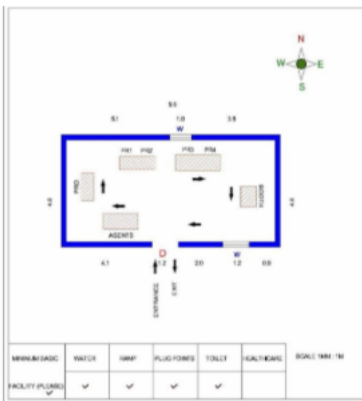

Google Map View

Polling Station Building Front View

Polling Station Front View

Cad View

Key MAP View

சட்டமன்றத் தொகுதியின் எண் மற்றும் பெயர் : 37-காஞ்சிபுரம்
பிரிவு எண் மற்றும் பெயர் 1-சிறுகாவேரிபாக்கம் (ஊ) மற்றும் (வ.கி), வள்ளுவர் தெரு