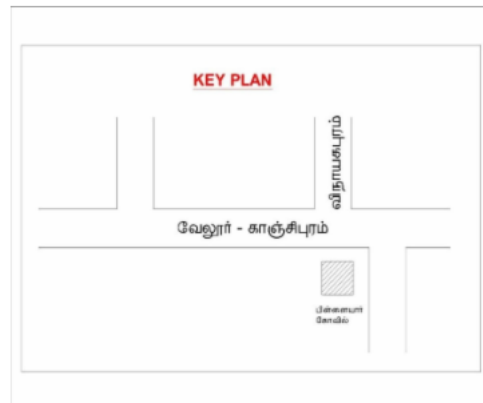

Key MAP View