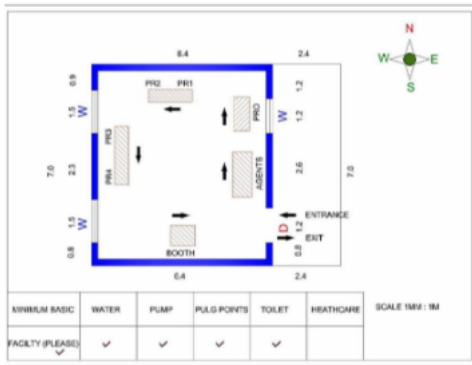

Google Map View

Polling Station Building Front View

Polling Station Front View

Cad View

Key MAP View

1 பெயர் : மனோகர் தந்தை பெயர்: முனிசாமி வீட்டு எண் : 0 வயது : 54 பாலினம் : ஆண் Photo is available	AAQ1800424	2 பெயர் : தினேஷ்குமார் தந்தை பெயர்: மனோகரன் வீட்டு எண் : 0 வயது : 30 பாலினம் : ஆண் Photo is available	AAQ0932947	3 பெயர் : காவியா தி கணவர் பெயர்: தினேஷ்குமார் வீட்டு எண் : 0 வயது : 24 பாலினம் : பெண் Photo is available	ZBS2855575
4 பெயர் : சுப்பிரமணி தந்தை பெயர்: முனுசாமி வீட்டு எண் : 1 வயது : 70 பாலினம் : ஆண் Photo is available	ZBS0694489	5 பெயர் : ராஜகுமாரன் தந்தை பெயர்: விஜயராகவன் வீட்டு எண் : 1 வயது : 65 பாலினம் : ஆண் Photo is available	ZBS0734699	6 பெயர் : சின்னபொண்ணு கணவர் பெயர்: தாமோதரன் வீட்டு எண் : 1 வயது : 55 பாலினம் : பெண் Photo is available	ZBS0439661
7 பெயர் : இளங்கோவன் தந்தை பெயர்: பழனி வீட்டு எண் : 1 வயது : 47 பாலினம் : ஆண் Photo is available	ZBS0734616	8 பெயர் : கெங்கன் தந்தை பெயர்: பலராமன் வீட்டு எண் : 1 வயது : 46 பாலினம் : ஆண் Photo is available	ZBS0557520	9 பெயர் : வெண்ணிலா கணவர் பெயர்: கெங்கன் வீட்டு எண் : 1 வயது : 46 பாலினம் : பெண் Photo is available	ZBS0440149
10 பெயர் : நிர்மலா கணவர் பெயர்: இளங்கோவன் வீட்டு எண் : 1 வயது : 46 பாலினம் : பெண் Photo is available	ZBS0734632	11 பெயர் : சாந்தி கணவர் பெயர்: மணி வீட்டு எண் : 1 வயது : 41 பாலினம் : பெண் Photo is available	ZBS0439901	12 பெயர் : சரளா கணவர் பெயர்: சரவணன் வீட்டு எண் : 1 வயது : 40 பாலினம் : பெண் Photo is available	ZBS0734525
13 பெயர் : ரேகா கணவர் பெயர்: சங்கர் வீட்டு எண் : 1 வயது : 38 பாலினம் : பெண் Photo is available	ZBS1021807	14 பெயர் : சூதா கணவர் பெயர்: சக்திவேல் வீட்டு எண் : 1 வயது : 35 பாலினம் : பெண் Photo is available	ZBS0734624	15 பெயர் : தேசிங்குராஜா தந்தை பெயர்: முனுசாமி வீட்டு எண் : 1 வயது : 31 பாலினம் : ஆண் Photo is available	ZBS0734558
16 பெயர் : வெங்கடேசன் தந்தை பெயர்: ராஜகுமாரன் வீட்டு எண் : 1 வயது : 31 பாலினம் : ஆண் Photo is available	ZBS0906768	S 17 பெயர் : பல்கிஷ் கணவர் பெயர்: சலீம்பாஷா வீட்டு எண் : 1 வயது : 31 பாலினம் : பெண் DELETED	ZBS1216324	18 பெயர் : சந்திரலேகா தந்தை பெயர்: நாகராஜன் வீட்டு எண் : 1 வயது : 29 பாலினம் : பெண் Photo is available	ZBS1497056
S 19 பெயர் : சலீம்பாஷா தந்தை பெயர்: சையத்ஜான்பாஷா வீட்டு எண் : 6 வயது : 36 பாலினம் : ஆண் DELETED	ZBS1216308	20 பெயர் : ஃபஹிமா கணவர் பெயர்: ரஃபி வீட்டு எண் : 6 வயது : 33 பாலினம் : பெண் Photo is available	ZBS1216316	21 பெயர் : சரவணன் தந்தை பெயர்: தாமோதரன் வீட்டு எண் : 7 வயது : 37 பாலினம் : ஆண் Photo is available	ZBS0708644
22 பெயர் : சல்மான் தந்தை பெயர்: காதர் பாஷா வீட்டு எண் : 29/1 வயது : 22 பாலினம் : ஆண் Photo is available	ZBS2744514	23 பெயர் : பாலாஜி தந்தை பெயர்: நாகராஜன் வீட்டு எண் : 30-2 வயது : 46 பாலினம் : ஆண் Photo is available	ZBS0009282	24 பெயர் : ஆறுமுகம் தந்தை பெயர்: பாலராமன் வீட்டு எண் : 43 வயது : 66 பாலினம் : ஆண் Photo is available	ZBS1160720
25 பெயர் : சோப்பாபு தந்தை பெயர்: பழனி வீட்டு எண் : 73/2 வயது : 42 பாலினம் : ஆண் Photo is available	FJM2538841	26 பெயர் : நரசிம்மன் தந்தை பெயர்: தொப்பை வீட்டு எண் : 78 வயது : 44 பாலினம் : ஆண் Photo is available	FJM1557115	27 பெயர் : முருகன் தந்தை பெயர்: தெப்பை வீட்டு எண் : 78 வயது : 43 பாலினம் : ஆண் Photo is available	FJM1524420
28 பெயர் : அனுசுயா கணவர் பெயர்: தேவன் வீட்டு எண் : 80 வயது : 66 பாலினம் : பெண் Photo is available	FJM2545754	29 பெயர் : பூவரசன் தந்தை பெயர்: ஏகாம்பரம் வீட்டு எண் : 80 வயது : 42 பாலினம் : ஆண் Photo is available	FJM2545739	30 பெயர் : பழனி தந்தை பெயர்: முனுசாமி வீட்டு எண் : 80-B வயது : 65 பாலினம் : ஆண் Photo is available	ZBS1846500