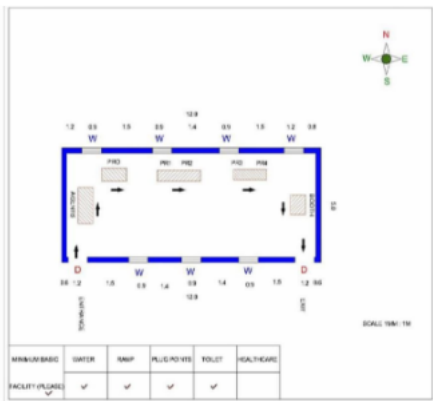

Google Map View

Polling Station Building Front View

Polling Station Front View

Cad View

Key MAP View

சட்டமன்றத் தொகுதியின் எண் மற்றும் பெயர் : 37-காஞ்சிபுரம்
பிரிவு எண் மற்றும் பெயர் 1-திம்ம சமுத்திரம் (ஊ) மற்றும் (வ.கி), செட்டி குட்டை