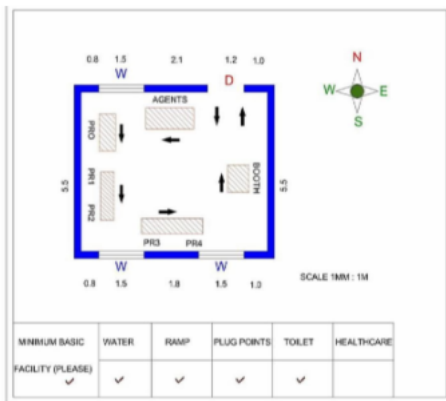

வாக்காளர் பதிவு அலுவலரின்
கையொப்பம்

Nazri Naksha

Google Map View

Polling Station Building Front View

Polling Station Front View

Cad View

Key MAP View

1 பெயர் : கீதா கணவர் பெயர்: ஸ்ரீதர் வீட்டு எண் : 1 வயது : 41 பாலினம் : பெண் Photo is available	ZBS1119072	2 பெயர் : சப்பாணி மூர்த்தி தந்தை பெயர்: இசக்கி தேவர் வீட்டு எண் : 1 வயது : 41 பாலினம் : ஆண் Photo is available	ZBS1304112	3 பெயர் : மணிகண்டன் தந்தை பெயர்: முத்தையா வீட்டு எண் : 1 வயது : 39 பாலினம் : ஆண் Photo is available	ZBS1304120
4 பெயர் : உமா தந்தை பெயர்: நடேசன் வீட்டு எண் : 1 வயது : 39 பாலினம் : பெண் Photo is available	ZBS0843342	5 பெயர் : பிரகாஷ் தந்தை பெயர்: ராஜேந்திரன் வீட்டு எண் : 1 வயது : 38 பாலினம் : ஆண் Photo is available	ZBS0843029	6 பெயர் : விஸ்வநாதன் தந்தை பெயர்: தங்கவேல் வீட்டு எண் : 1 வயது : 37 பாலினம் : ஆண் Photo is available	ZBS0843888
7 பெயர் : அனிதா கணவர் பெயர்: சப்பாணி மூர்த்தி வீட்டு எண் : 1 வயது : 37 பாலினம் : பெண் Photo is available	ZBS1304104	8 பெயர் : திவாகர் தந்தை பெயர்: சிற்றரசு வீட்டு எண் : 1 வயது : 29 பாலினம் : ஆண் Photo is available	ZBS1283209	9 பெயர் : சீனுவாசன் தந்தை பெயர்: செந்தாமரை வீட்டு எண் : 1 வயது : 29 பாலினம் : ஆண் Photo is available	ZBS1339399
10 பெயர் : சாந்தகுமாரி கணவர் பெயர்: புலமைப்பித்தன் வீட்டு எண் : 4-157 வயது : 46 பாலினம் : பெண் Photo is available	ZBS0973016	11 பெயர் : அர்ஜீனன் தந்தை பெயர்: பெருமாள் வீட்டு எண் : 5 வயது : 64 பாலினம் : ஆண் Photo is available	ZBS1012723	12 பெயர் : குணா கணவர் பெயர்: அர்ஜீனன் வீட்டு எண் : 5 வயது : 55 பாலினம் : பெண் Photo is available	ZBS1012707
13 பெயர் : நிர்மலா தந்தை பெயர்: அர்ஜீனன் வீட்டு எண் : 5 வயது : 30 பாலினம் : பெண் Photo is available	ZBS1012715	14 பெயர் : அபிராமி தந்தை பெயர்: யுவராஜ் வீட்டு எண் : 05 வயது : 23 பாலினம் : பெண் Photo is available	ZBS2751873	S 15 பெயர் : மலர்கொடி கணவர் பெயர்: கோபாலகிருஷ்ணன் வீட்டு எண் : 33B வயது : 32 பாலினம் : பெண் DELETED Photo is available	ZBS0766188
16 பெயர் : தங்கமணி கணவர் பெயர்: மாணிக்கம் வீட்டு எண் : 37 வயது : 52 பாலினம் : பெண் Photo is available	ZBS2750933	17 பெயர் : ரூபசந்திரன் தந்தை பெயர்: கனகசபை வீட்டு எண் : 42 வயது : 23 பாலினம் : ஆண் Photo is available	ZBS2722882	18 பெயர் : நிதிஷ்குமார் தந்தை பெயர்: தணிகைவேல் வீட்டு எண் : 45 வயது : 24 பாலினம் : ஆண் Photo is available	ZBS2531408
19 பெயர் : மோகன் தந்தை பெயர்: புண்ணியகோட்டி வீட்டு எண் : 47 வயது : 26 பாலினம் : ஆண் Photo is available	ZBS1643246	20 பெயர் : பார்த்தீபன் தந்தை பெயர்: குப்பன் வீட்டு எண் : 60 வயது : 41 பாலினம் : ஆண் Photo is available	KBT2138907	21 பெயர் : எல்லம்மாள் கணவர் பெயர்: குப்பன் வீட்டு எண் : 61 வயது : 59 பாலினம் : பெண் Photo is available	ZBS2314334
22 பெயர் : ஸ்ரீதர் தந்தை பெயர்: குப்பன் வீட்டு எண் : 61 வயது : 46 பாலினம் : ஆண் Photo is available	KBT1915032	23 பெயர் : லோகநாதன் தந்தை பெயர்: குப்பன் வீட்டு எண் : 61 வயது : 45 பாலினம் : ஆண் Photo is available	KBT2138774	24 பெயர் : தெய்வநாயகி கணவர் பெயர்: லோகநாதன் வீட்டு எண் : 61 வயது : 42 பாலினம் : பெண் Photo is available	KBT3276052
25 பெயர் : தினேஷ் தந்தை பெயர்: குப்பன் வீட்டு எண் : 61 வயது : 39 பாலினம் : ஆண் Photo is available	KBT2770063	26 பெயர் : உஷா கணவர் பெயர்: ரமேஷ் வீட்டு எண் : 61 வயது : 30 பாலினம் : பெண் Photo is available	ZBS1571421	27 பெயர் : மல்லிகா கணவர் பெயர்: சுப்பிரமணி வீட்டு எண் : 62 வயது : 68 பாலினம் : பெண் Photo is available	ZBS2314342
28 பெயர் : புவியரசன் தந்தை பெயர்: சுப்பிரமணி வீட்டு எண் : 62 வயது : 48 பாலினம் : ஆண் Photo is available	ZBS2314359	29 பெயர் : கவியரசு தந்தை பெயர்: சுப்பிரமணி வீட்டு எண் : 62 வயது : 47 பாலினம் : ஆண் Photo is available	ZBS2314367	30 பெயர் : வசுமதி கணவர் பெயர்: ஏழிலரசு வீட்டு எண் : 62 வயது : 44 பாலினம் : பெண் Photo is available	KBT2770287