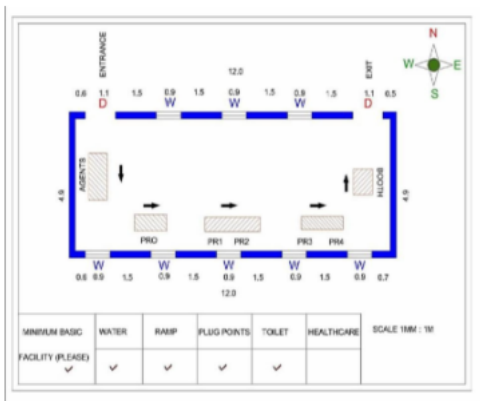

Google Map View

Polling Station Building Front View

Polling Station Front View

Cad View

Key MAP View

சட்டமன்றத் தொகுதியின் எண் மற்றும் பெயர் : 37-காஞ்சிபுரம்
பிரிவு எண் மற்றும் பெயர் 1-புதுப்பாக்கம் (ஊ) மற்றும் (வ.கி), மலைப்பாதை தெரு