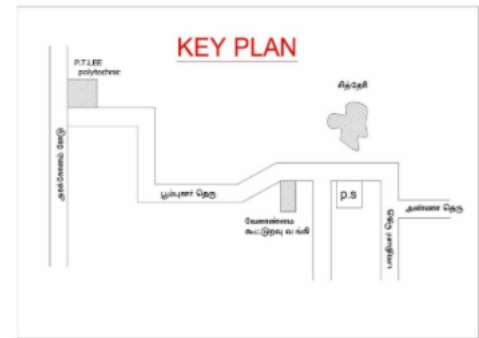

Cad View

Key MAP View