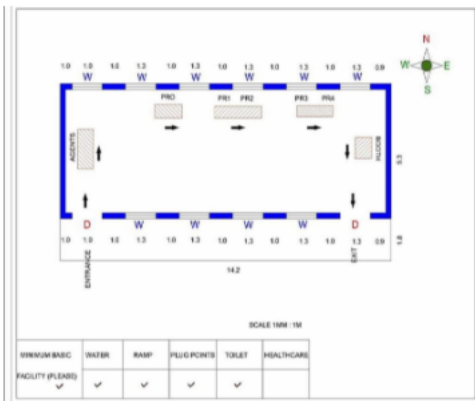

Nazri Naksha

Google Map View

Polling Station Building Front View

Polling Station Front View

Cad View

Key MAP View

1 பெயர் : வாசுகி கணவர் பெயர் : மூர்த்தி வீட்டு எண் : 1 வயது : 39 பாலினம் : பெண் Photo is available	ZBS2533735	2 பெயர் : அனுசுயா தந்தை பெயர் : சரவணன் வீட்டு எண் : 1 வயது : 29 பாலினம் : பெண் Photo is available	ZBS1396332	3 பெயர் : சிலம்பரசன் தந்தை பெயர் : சீதாராமன் வீட்டு எண் : 6 வயது : 31 பாலினம் : ஆண் Photo is available	ZBS1396340
4 பெயர் : உமா கணவர் பெயர் : சேகர் வீட்டு எண் : 8 வயது : 36 பாலினம் : பெண் Photo is available	ZBS2534048	5 பெயர் : சேகர் தந்தை பெயர் : கோவிந்தராஜி வீட்டு எண் : 15 வயது : 45 பாலினம் : ஆண் Photo is available	ZBS2534519	6 பெயர் : ரவி தந்தை பெயர் : அன்பழகன் வீட்டு எண் : 19 வயது : 39 பாலினம் : ஆண் Photo is available	ZBS1653732
7 பெயர் : தனலக்ஷ்மி கணவர் பெயர் : ரவி வீட்டு எண் : 19 வயது : 36 பாலினம் : பெண் Photo is available	ZBS1653724	8 பெயர் : ஜெயகாந்தன் தந்தை பெயர் : சாமிநாதன் வீட்டு எண் : 25 வயது : 27 பாலினம் : ஆண் Photo is available	ZBS1527811	9 பெயர் : ராஜேஷ்வரி தாயின் பெயர் : ரெஜினா வீட்டு எண் : 43 வயது : 19 பாலினம் : பெண் Photo is available	ZBS2972511
10 பெயர் : விக்னேஷ் தந்தை பெயர் : தமிழ்மணி வீட்டு எண் : 72 வயது : 25 பாலினம் : ஆண் Photo is available	ZBS2533545	S 11 பெயர் : அஜீத்குமார் தந்தை பெயர் : செல்வம் வீட்டு எண் : 80 வயது : 24 பாலினம் : ஆண் DELETED	ZBS2601680	12 பெயர் : வரலட்சுமி கணவர் பெயர் : ரமேஷ் வீட்டு எண் : 102-94 வயது : 37 பாலினம் : பெண் Photo is available	ZBS1527787
13 பெயர் : சங்கரி கணவர் பெயர் : இராமதாஸ் வீட்டு எண் : 108 வயது : 35 பாலினம் : பெண் Photo is available	ZBS0973313	14 பெயர் : சசி கணவர் பெயர் : முரளி வீட்டு எண் : 125 வயது : 39 பாலினம் : பெண் Photo is available	KBT3380839	15 பெயர் : ரத்தினசபாபதி தந்தை பெயர் : சண்முகம் வீட்டு எண் : 148 வயது : 56 பாலினம் : ஆண் Photo is available	ZBS0973321
16 பெயர் : விஜயலட்சுமி கணவர் பெயர் : ரத்தினசபாபதி வீட்டு எண் : 148 வயது : 45 பாலினம் : பெண் Photo is available	ZBS0973339	17 பெயர் : முத்து பாண்டியன் தந்தை பெயர் : குப்பன் வீட்டு எண் : 192 வயது : 32 பாலினம் : ஆண் Photo is available	ZBS1527753	18 பெயர் : சொக்கலிங்கம் தந்தை பெயர் : ராஜி வீட்டு எண் : 207 வயது : 44 பாலினம் : ஆண் Photo is available	ZBS1527746
19 பெயர் : ஜோதி கணவர் பெயர் : சொக்கலிங்கம் வீட்டு எண் : 207 வயது : 37 பாலினம் : பெண் Photo is available	ZBS1527761	20 பெயர் : சங்கீதா கணவர் பெயர் : வேலு வீட்டு எண் : 207/4 வயது : 35 பாலினம் : பெண் Photo is available	ZBS0530840	21 பெயர் : அனிதா கணவர் பெயர் : அருண் வீட்டு எண் : 209 வயது : 27 பாலினம் : பெண் Photo is available	ZBS1714468
22 பெயர் : குமார் தாயின் பெயர் : சின்னபொன்னு வீட்டு எண் : 214 வயது : 41 பாலினம் : ஆண் Photo is available	KBT3380888	23 பெயர் : பூங்கொடி தந்தை பெயர் : மாணிக்கம் வீட்டு எண் : 214 வயது : 28 பாலினம் : பெண் Photo is available	ZBS1396472	24 பெயர் : வேலன் தந்தை பெயர் : சரவணன் வீட்டு எண் : 216/10 வயது : 24 பாலினம் : ஆண் Photo is available	ZBS2533503
25 பெயர் : ஏழுமலை தந்தை பெயர் : கன்னியப்பன் வீட்டு எண் : 219 வயது : 70 பாலினம் : ஆண் Photo is available	KBT3458882	26 பெயர் : தனம் கணவர் பெயர் : ஏழுமலை வீட்டு எண் : 219 வயது : 62 பாலினம் : பெண் Photo is available	ZBS2346161	27 பெயர் : மணிகண்டன் தந்தை பெயர் : ஏழுமலை வீட்டு எண் : 219 வயது : 27 பாலினம் : ஆண் Photo is available	ZBS1558402
28 பெயர் : காஞ்சனா கணவர் பெயர் : மணிகண்டன் வீட்டு எண் : 219 வயது : 22 பாலினம் : பெண் Photo is available	ZBS2961753	29 பெயர் : பாண்டிரங்கன் தந்தை பெயர் : பாலகிருஷ்ணன் வீட்டு எண் : 221 வயது : 59 பாலினம் : ஆண் Photo is available	ZBS2346187	30 பெயர் : மலர் கணவர் பெயர் : பாண்டிரங்கன் வீட்டு எண் : 221 வயது : 57 பாலினம் : பெண் Photo is available	ZBS2346195