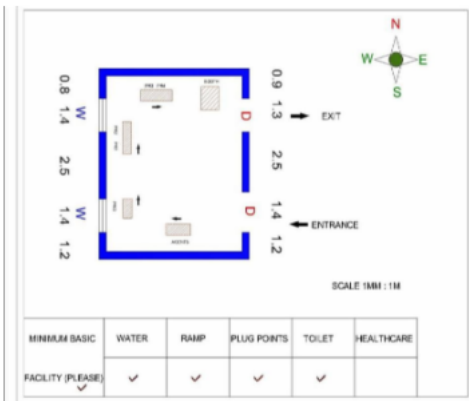

Google Map View

Polling Station Building Front View

Polling Station Front View

Cad View

Key MAP View

1 பெயர் : இரங்கன் தந்தை பெயர்: முருகன் வீட்டு எண் : 1 வயது : 68 பாலினம் : ஆண்	ZBS0615682 Photo is available	2 பெயர் : கலைசெல்வி கணவர் பெயர்: ரங்கன் வீட்டு எண் : 1 வயது : 65 பாலினம் : பெண்	ZBS0615658 Photo is available	3 பெயர் : புகழேந்தி தந்தை பெயர்: வரதராஜன் வீட்டு எண் : 1 வயது : 53 பாலினம் : ஆண்	ZBS2216042 Photo is available
4 பெயர் : இராமு தந்தை பெயர்: நீலமேகம் வீட்டு எண் : 1 வயது : 53 பாலினம் : ஆண்	ZBS0615757 Photo is available	5 பெயர் : கண்ணன் தந்தை பெயர்: நீலமேகம் வீட்டு எண் : 1 வயது : 51 பாலினம் : ஆண்	ZBS0615815 Photo is available	6 பெயர் : கார்த்திக் தந்தை பெயர்: ஜெயராமன் வீட்டு எண் : 1 வயது : 48 பாலினம் : ஆண்	ZBS0973602 Photo is available
7 பெயர் : தனலட்சுமி கணவர் பெயர்: கண்ணன் வீட்டு எண் : 1 வயது : 48 பாலினம் : பெண்	ZBS0615740 Photo is available	8 பெயர் : இராதா கணவர் பெயர்: கிருஷ்ணன் வீட்டு எண் : 1 வயது : 48 பாலினம் : பெண்	ZBS2216059 Photo is available	9 பெயர் : பாலு தந்தை பெயர்: மாசிலாமணி வீட்டு எண் : 1 வயது : 46 பாலினம் : ஆண்	ZBS2216067 Photo is available
10 பெயர் : தேவி கணவர் பெயர்: புகழேந்தி வீட்டு எண் : 1 வயது : 44 பாலினம் : பெண்	KBT1430255 Photo is available	11 பெயர் : அன்பரசு தந்தை பெயர்: சுந்தரமூர்த்தி வீட்டு எண் : 01 வயது : 38 பாலினம் : ஆண்	ZBS2599355 Photo is available	12 பெயர் : சக்தி தந்தை பெயர்: சம்பத் வீட்டு எண் : 1 வயது : 35 பாலினம் : ஆண்	ZBS0255851 Photo is available
13 பெயர் : சஞ்சீவி தந்தை பெயர்: ஜெயராமன் வீட்டு எண் : 1 வயது : 35 பாலினம் : ஆண்	ZBS0255893 Photo is available	14 பெயர் : லட்சுமி கணவர் பெயர்: தேசிகராஜி வீட்டு எண் : 1 வயது : 34 பாலினம் : பெண்	ZBS0683235 Photo is available	15 பெயர் : சூரியா தந்தை பெயர்: மூர்த்தி வீட்டு எண் : 1 வயது : 33 பாலினம் : ஆண்	ZBS0615641 Photo is available
16 பெயர் : தேவி கணவர் பெயர்: பாலு வீட்டு எண் : 1 வயது : 33 பாலினம் : பெண்	ZBS0844209 Photo is available	17 பெயர் : அரவிந்த் தாயின் பெயர்: ரவி வீட்டு எண் : 1 வயது : 25 பாலினம் : ஆண்	ZBS1624444 Photo is available	18 பெயர் : பொன்மணி தந்தை பெயர்: ஏழுமலை வீட்டு எண் : 2 வயது : 45 பாலினம் : ஆண்	KBT1915511 Photo is available
19 பெயர் : பரிமளா கணவர் பெயர்: பொன்மணி வீட்டு எண் : 2 வயது : 42 பாலினம் : பெண்	KBT1441450 Photo is available	20 பெயர் : ஜீவிதா தந்தை பெயர்: பொன்மணி வீட்டு எண் : 2 வயது : 20 பாலினம் : பெண்	ZBS2865772 Photo is available	21 பெயர் : தியாகராஜன் தந்தை பெயர்: கன்னியப்பன் வீட்டு எண் : 2-3 வயது : 30 பாலினம் : ஆண்	ZBS1284132 Photo is available
22 பெயர் : ஜோதிபாண்டியன் தந்தை பெயர்: மகாராஜன் வீட்டு எண் : 3 வயது : 42 பாலினம் : ஆண்	KBT1429638 Photo is available	23 பெயர் : வசந்தா கணவர் பெயர்: பூபதி வீட்டு எண் : 4 வயது : 63 பாலினம் : பெண்	ZBS2216083 Photo is available	24 பெயர் : தயாநிதி தந்தை பெயர்: பூபதி வீட்டு எண் : 4 வயது : 45 பாலினம் : ஆண்	KBT1917822 Photo is available
25 பெயர் : அனிதா தந்தை பெயர்: வசந்தா வீட்டு எண் : 4 வயது : 31 பாலினம் : பெண்	ZBS0973545 Photo is available	26 பெயர் : ரவி தந்தை பெயர்: முத்தையா வீட்டு எண் : 5 வயது : 66 பாலினம் : ஆண்	ZBS2216091 Photo is available	27 பெயர் : ராஜேஸ்வரி கணவர் பெயர்: ரவி வீட்டு எண் : 5 வயது : 61 பாலினம் : பெண்	ZBS2216109 Photo is available
28 பெயர் : பாஸ்கர் தந்தை பெயர்: ரவி வீட்டு எண் : 5 வயது : 42 பாலினம் : ஆண்	KBT1429547 Photo is available	29 பெயர் : நதியா கணவர் பெயர்: பாஸ்கர் வீட்டு எண் : 5 வயது : 40 பாலினம் : பெண்	ZBS0845461 Photo is available	30 பெயர் : ர பிரபாகரன் தந்தை பெயர்: ரவி வீட்டு எண் : 5 வயது : 36 பாலினம் : ஆண்	KBT3415973 Photo is available