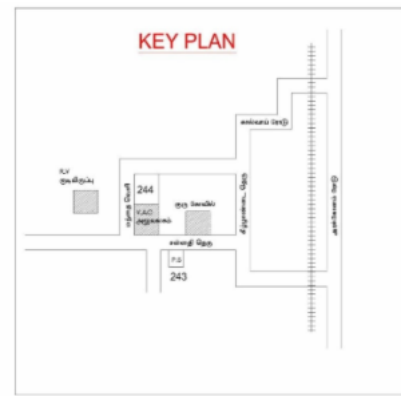

Google Map View

Polling Station Building Front View

Polling Station Front View

Cad View

Key MAP View

1 பெயர் : இந்திரன் தந்தை பெயர்: கண்ணியப்பன் வீட்டு எண் : 1 வயது : 63 பாலினம் : ஆண் Photo is available	ZBS1120757	2 பெயர் : கன்னிகா கணவர் பெயர்: இந்திரன் வீட்டு எண் : 1 வயது : 58 பாலினம் : பெண் Photo is available	ZBS1120484	3 பெயர் : தனம் கணவர் பெயர்: சீனிவாசன் வீட்டு எண் : 1 வயது : 46 பாலினம் : பெண் Photo is available	ZBS1284371
4 பெயர் : கதிரவன் தந்தை பெயர்: சுவாமிநாதன் வீட்டு எண் : 1 வயது : 45 பாலினம் : ஆண் Photo is available	ZBS0255984	5 பெயர் : கருணாநிதி தந்தை பெயர்: ராஜா வீட்டு எண் : 1 வயது : 44 பாலினம் : ஆண் Photo is available	ZBS0167551	6 பெயர் : பெருமாள் தந்தை பெயர்: ராஜா வீட்டு எண் : 1 வயது : 42 பாலினம் : ஆண் Photo is available	ZBS0167528
7 பெயர் : நாகம்மாள் கணவர் பெயர்: தட்சணாமூர்த்தி வீட்டு எண் : 1 வயது : 42 பாலினம் : பெண் Photo is available	ZBS1120732	8 பெயர் : மாலதி கணவர் பெயர்: செந்தில்குமார் வீட்டு எண் : 1 வயது : 41 பாலினம் : பெண் Photo is available	ZBS0256032	9 பெயர் : வெங்கடேசன் தந்தை பெயர்: வீராசாமிநாயக்கர் வீட்டு எண் : 1 வயது : 38 பாலினம் : ஆண் Photo is available	ZBS0167460
10 பெயர் : விமலா கணவர் பெயர்: கருணாநிதி வீட்டு எண் : 1 வயது : 37 பாலினம் : பெண் Photo is available	ZBS0167577	11 பெயர் : பாண்டியன் தந்தை பெயர்: ராஜா வீட்டு எண் : 1 வயது : 37 பாலினம் : ஆண் Photo is available	ZBS0167536	12 பெயர் : இராஜேஸ்வரி கணவர் பெயர்: முத்து வீட்டு எண் : 1 வயது : 36 பாலினம் : பெண் Photo is available	ZBS0167437
13 பெயர் : செளந்தரி கணவர் பெயர்: கதிரவன் வீட்டு எண் : 1 வயது : 35 பாலினம் : பெண் Photo is available	ZBS1474709	14 பெயர் : அர்ச்சனா தந்தை பெயர்: மாணிக்கவேலு வீட்டு எண் : 1 வயது : 32 பாலினம் : பெண் Photo is available	ZBS1339845	15 பெயர் : தட்சிணாமூர்த்தி தந்தை பெயர்: சீனிவாசன் வீட்டு எண் : 1 வயது : 32 பாலினம் : ஆண் Photo is available	ZBS0846782
16 பெயர் : ஜெயந்தி கணவர் பெயர்: சுப்பிரமணி வீட்டு எண் : 1 வயது : 31 பாலினம் : பெண் Photo is available	ZBS1120823	17 பெயர் : காமாட்சி கணவர் பெயர்: வெங்கடேசன் வீட்டு எண் : 1 வயது : 30 பாலினம் : பெண் Photo is available	ZBS1284264	18 பெயர் : யுவராஜ் தந்தை பெயர்: பழனி வீட்டு எண் : 1 வயது : 30 பாலினம் : ஆண் Photo is available	ZBS1120526
19 பெயர் : ராஜபுரி கணவர் பெயர்: அருள் முருகன் வீட்டு எண் : 1 வயது : 30 பாலினம் : பெண் Photo is available	ZBS1691450	20 பெயர் : சக்திவேல் தந்தை பெயர்: மோகன் வீட்டு எண் : 1 வயது : 29 பாலினம் : ஆண் Photo is available	ZBS1284447	21 பெயர் : சங்கீதா தந்தை பெயர்: முருகன் வீட்டு எண் : 1 வயது : 29 பாலினம் : பெண் Photo is available	ZBS1339811
22 பெயர் : விஷ்ணு தந்தை பெயர்: சங்கர் வீட்டு எண் : 1 வயது : 28 பாலினம் : ஆண் Photo is available	ZBS1396795	23 பெயர் : ஆனந்தி கணவர் பெயர்: பெருமாள் வீட்டு எண் : 1 வயது : 28 பாலினம் : பெண் Photo is available	ZBS1465053	24 பெயர் : லோகேஸ்வரி தந்தை பெயர்: கதிர்வேல் வீட்டு எண் : 1 வயது : 27 பாலினம் : பெண் Photo is available	ZBS1528470
25 பெயர் : காயத்ரி கணவர் பெயர்: விஸ்வநாதன் வீட்டு எண் : 1 வயது : 26 பாலினம் : பெண் Photo is available	ZBS1588219	26 பெயர் : கோமதி ச தந்தை பெயர்: சங்கர் வீட்டு எண் : 01 வயது : 23 பாலினம் : பெண் Photo is available	ZBS2604528	27 பெயர் : சுகா கணவர் பெயர்: ஜெகநாதன் வீட்டு எண் : 1-2 வயது : 34 பாலினம் : பெண் Photo is available	ZBS0974246
28 பெயர் : ஜீவா தந்தை பெயர்: பெருமாள் வீட்டு எண் : 1-12 வயது : 33 பாலினம் : பெண் Photo is available	ZBS1528314	29 பெயர் : சுமித்ரா கணவர் பெயர்: பாண்டியன் வீட்டு எண் : 1-12 வயது : 31 பாலினம் : பெண் Photo is available	ZBS1528306	30 பெயர் : பூமணி கணவர் பெயர்: ஞானசம்பந்தமூர்த்தி வீட்டு எண் : 1-31D வயது : 38 பாலினம் : பெண் Photo is available	ZBS0846717