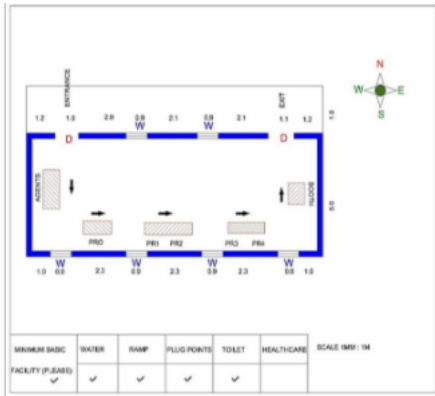

Cad View

Key MAP View