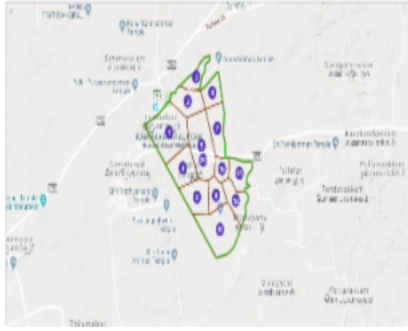

**3. வாக்குச் சாவடியின் விவரங்கள்**

<p><b>வாக்குச் சாவடியின் எண் மற்றும் பெயர் :</b></p> <p>274 - ஊராட்சி ஒன்றிய தொடக்கப் பள்ளி, வடக்கு முகம் தெற்கு பக்கம், படுநெல்லி-631502</p> <p><b>வாக்குச் சாவடியின் முகவரி :</b></p> <p>ஊராட்சி ஒன்றிய தொடக்கப் பள்ளி</p>	<p><b>வாக்குச் சாவடியின் வகைப்பாடு (ஆண்/பெண்/பொது)</b></p> <p><b>துணை வாக்குச் சாவடிகளின் எண்ணிக்கை :</b></p>	<p><b>பொது</b></p> <p style="font-size: 24px;">0</p>
--	---	--

**4. வாக்காளர்களின் எண்ணிக்கை**

தொடங்கும் வரிசை எண்	முடியும் வரிசை எண்.	நிகர வாக்காளர்களின் எண்ணிக்கை			
		ஆண்	பெண்	மூன்றாம் பாலினம்	மொத்தம்
1	656	319	333	2	654

கையொப்பம்

Nazri Naksha

Google Map View

Polling Station Building Front View