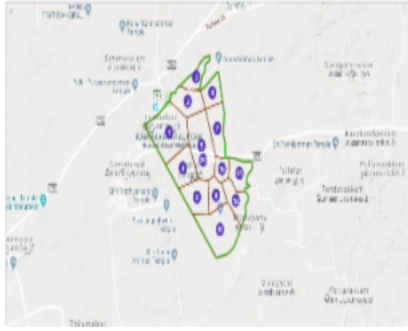

**3. வாக்குச் சாவடியின் விவரங்கள்**

<p><b>வாக்குச் சாவடியின் எண் மற்றும் பெயர் :</b></p> <p>275 - ஐசிடிஎஸ் கட்டிடம், கிழக்கு நோக்கி, படுநெல்லி - 631502</p> <p><b>வாக்குச் சாவடியின் முகவரி :</b></p> <p>ஐசிடிஎஸ் கட்டிடம், கிழக்கு நோக்கிய முகம், படுநெல்லி - 631502</p>	<p style="text-align: center;"><b>வாக்குச் சாவடியின் வகைப்பாடு (ஆண்/பெண்/பொது)</b></p>	
	<b>துணை வாக்குச் சாவடிகளின் எண்ணிக்கை :</b>	0

**4. வாக்காளர்களின் எண்ணிக்கை**

தொடங்கும் வரிசை எண்	முடியும் வரிசை எண்.	நிகர வாக்காளர்களின் எண்ணிக்கை			
		ஆண்	பெண்	மூன்றாம் பாலினம்	மொத்தம்
1	615	296	317	0	613

கையொப்பம்

Nazri Naksha

Google Map View

Polling Station Building Front View