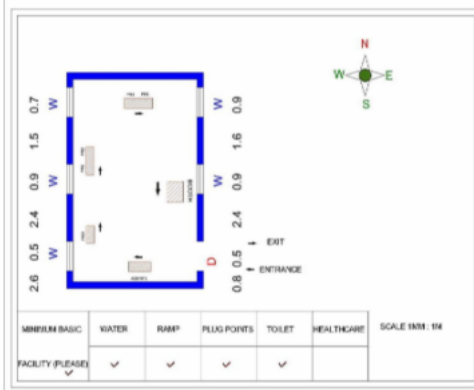

Google Map View

Polling Station Building Front View

Polling Station Front View

Cad View

Key MAP View

1 பெயர் : ஈஸ்வரி கணவர் பெயர்: கர்ணன் வீட்டு எண் : 1 வயது : 41 பாலினம் : பெண் Photo is available	ZBS1284892	2 பெயர் : ராதா கணவர் பெயர்: சண்முகம் வீட்டு எண் : 1 வயது : 41 பாலினம் : பெண் Photo is available	ZBS1284975	3 பெயர் : சுதா கணவர் பெயர்: முருகன் வீட்டு எண் : 1 வயது : 39 பாலினம் : பெண் Photo is available	ZBS0975011
4 பெயர் : பானுபிரியா தந்தை பெயர்: வெங்லடேசன் வீட்டு எண் : 1 வயது : 34 பாலினம் : பெண் Photo is available	ZBS0848085	5 பெயர் : தெரசா தந்தை பெயர்: யாககோபு வீட்டு எண் : 1 வயது : 32 பாலினம் : பெண் Photo is available	ZBS1200559	6 பெயர் : புருஷோத்தமன் தந்தை பெயர்: மணி வீட்டு எண் : 01 வயது : 25 பாலினம் : ஆண் Photo is available	ZBS2722163
7 பெயர் : அஜித்குமார் தந்தை பெயர்: ஜோதி வீட்டு எண் : 3 வயது : 28 பாலினம் : ஆண் Photo is available	ZBS1528983	8 பெயர் : சுவேதா தந்தை பெயர்: ஜோதி வீட்டு எண் : 3 வயது : 26 பாலினம் : பெண் Photo is available	ZBS2526515	9 பெயர் : அஸ்வினி தந்தை பெயர்: காத்தவராயன் வீட்டு எண் : 3/4 வயது : 26 பாலினம் : பெண் Photo is available	ZBS1692649
10 பெயர் : சரவணன் தந்தை பெயர்: மோகன் வீட்டு எண் : 22/4 வயது : 28 பாலினம் : ஆண் Photo is available	ZBS1647965	11 பெயர் : அஸ்வினி தந்தை பெயர்: பிரபாகரன் வீட்டு எண் : 23/1 வயது : 23 பாலினம் : பெண் Photo is available	ZBS2611861	12 பெயர் : டீனா தந்தை பெயர்: உமாலிங்கம் வீட்டு எண் : 26-4 வயது : 36 பாலினம் : பெண் Photo is available	ZBS0616011
13 பெயர் : தமிழ்சரசன் தந்தை பெயர்: உமாலிங்கம் வீட்டு எண் : 26-4 வயது : 33 பாலினம் : ஆண் Photo is available	ZBS0615997	14 பெயர் : சூரியா தந்தை பெயர்: சித்திரை வீட்டு எண் : 31-4 வயது : 27 பாலினம் : பெண் Photo is available	ZBS1558899	15 பெயர் : யமுனா தந்தை பெயர்: சண்முகம் வீட்டு எண் : 32/4 வயது : 24 பாலினம் : பெண் Photo is available	ZBS2611846
16 பெயர் : அபிராமி தந்தை பெயர்: பார்த்திபன் வீட்டு எண் : 34/4 வயது : 30 பாலினம் : ஆண் Photo is available	ZBS2603066	17 பெயர் : விக்னெஷ்வரன் தந்தை பெயர்: பார்த்திபன் வீட்டு எண் : 34/4 வயது : 25 பாலினம் : ஆண் Photo is available	ZBS2603306	18 பெயர் : ஹேமமாலினி தந்தை பெயர்: பார்த்திபன் வீட்டு எண் : 34/4 வயது : 20 பாலினம் : பெண் Photo is available	ZBS2994317
19 பெயர் : பிரியாங்கா மகாலிங்கம் தந்தை பெயர்: மகாலிங்கம் வீட்டு எண் : 36 வயது : 21 பாலினம் : பெண் Photo is available	ZBS3008513	20 பெயர் : பவாணி கணவர் பெயர்: மகாலிங்கம் வீட்டு எண் : 36-4 வயது : 33 பாலினம் : பெண் Photo is available	ZBS0616045	21 பெயர் : நர்மதாதேவி தந்தை பெயர்: தேவன் வீட்டு எண் : 36/4 வயது : 22 பாலினம் : பெண் Photo is available	ZBS2746865
22 பெயர் : பிரவீன் குமார் தந்தை பெயர்: ரவி வீட்டு எண் : 37 வயது : 24 பாலினம் : ஆண் Photo is available	ZBS2610301	23 பெயர் : ஜீவிதா தந்தை பெயர்: ரவி வீட்டு எண் : 37-4 வயது : 27 பாலினம் : பெண் Photo is available	ZBS1558915	24 பெயர் : ஸ்ருதி தந்தை பெயர்: கோபி வீட்டு எண் : 38 வயது : 24 பாலினம் : பெண் Photo is available	ZBS2799732
25 பெயர் : விஜயா கணவர் பெயர்: அருள் தாஸ் வீட்டு எண் : 39 வயது : 47 பாலினம் : பெண் Photo is available	KBT3347846	26 பெயர் : கௌதமி கணவர் பெயர்: மோகன் வீட்டு எண் : 40 வயது : 33 பாலினம் : பெண் Photo is available	ZBS0847814	27 பெயர் : லதா கணவர் பெயர்: ரமேஷ் வீட்டு எண் : 43 வயது : 40 பாலினம் : பெண் Photo is available	ZBS0168997
28 பெயர் : விஷ்வா தந்தை பெயர்: ரமேஷ் வீட்டு எண் : 43 வயது : 20 பாலினம் : ஆண் Photo is available	ZBS2942985	29 பெயர் : நாகராஜ் தந்தை பெயர்: துரைராஜ் வீட்டு எண் : 45 வயது : 34 பாலினம் : ஆண் Photo is available	ZBS0847897	30 பெயர் : முத்து தந்தை பெயர்: முனுசாமி வீட்டு எண் : 47 வயது : 68 பாலினம் : ஆண் Photo is available	ZBS0169102