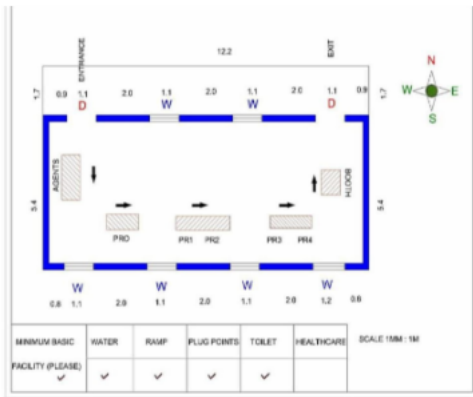

Cad View

Key MAP View