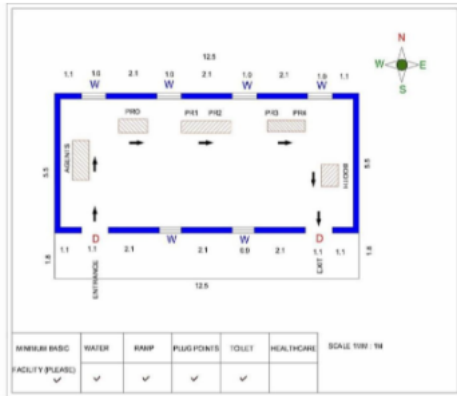

Cad View

Key MAP View