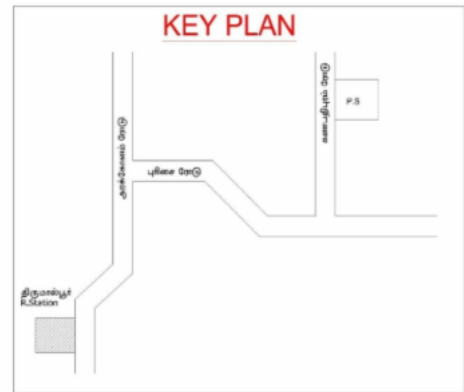

Cad View

Key MAP View