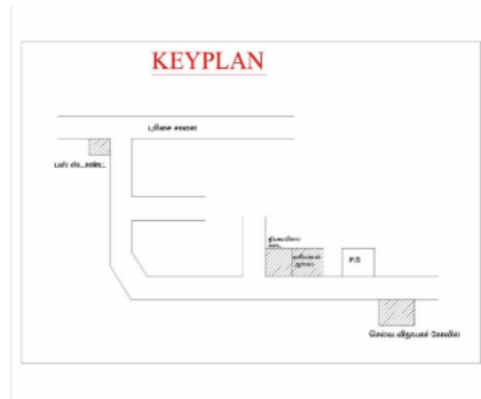

Nazri Naksha

Google Map View

Polling Station Building Front View

Polling Station Front View

Cad View

Key MAP View

சட்டமன்றத் தொகுதியின் எண் மற்றும் பெயர் : 37-காஞ்சிபுரம்
பிரிவு எண் மற்றும் பெயர் 1-தண்டலம் (ஊ) மற்றும் (வ.கி), வார்டு1 சின்னத்தெரு