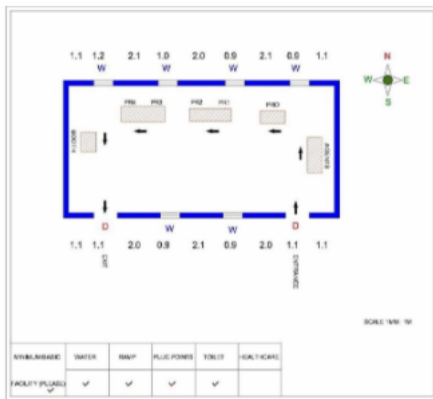

Nazri Naksha

Google Map View

Polling Station Building Front View

Polling Station Front View

Cad View

Key MAP View

சட்டமன்றத் தொகுதியின் எண் மற்றும் பெயர் : 37-காஞ்சிபுரம்
பிரிவு எண் மற்றும் பெயர் 1-தண்டலம் (ஊ) மற்றும் (வ.கி), வார்டு1 சின்னத்தெரு