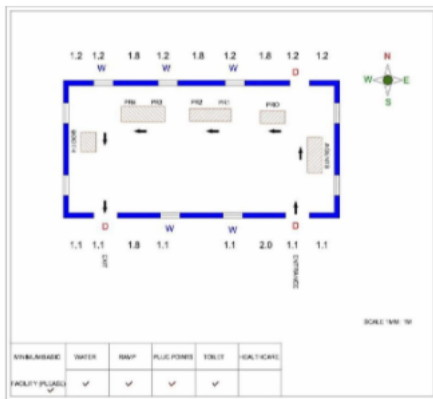

Cad View

Key MAP View