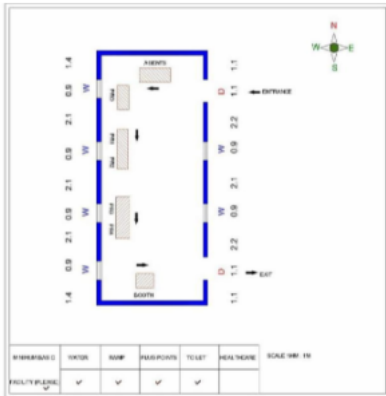

Cad View

Key MAP View