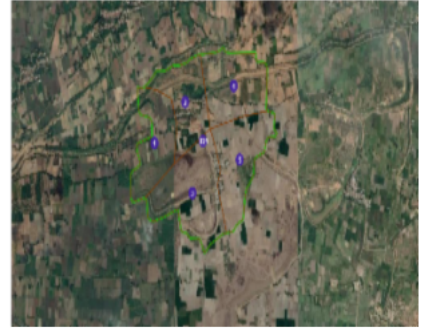

3. வாக்குச் சாவடியின் விவரங்கள்

<p>வாக்குச் சாவடியின் எண் மற்றும் பெயர் :</p> <p>29 - ஊராட்சி ஒன்றிய தொடக்கப்பள்ளிதைப்பாக்கம் மேற்கு முகம்</p> <p>வாக்குச் சாவடியின் முகவரி :</p> <p>ஊராட்சி ஒன்றிய தொடக்கப்பள்ளிதைப்பாக்கம் மேற்கு முகம்</p>	<p style="text-align: center;">வாக்குச் சாவடியின் வகைப்பாடு (ஆண்/பெண்/பொது)</p>	<p style="text-align: center;">பொது</p>
	<p>துணை வாக்குச் சாவடிகளின் எண்ணிக்கை :</p>	0

4. வாக்காளர்களின் எண்ணிக்கை

தொடங்கும் வரிசை எண்	முடியும் வரிசை எண்.	நிகர வாக்காளர்களின் எண்ணிக்கை			
		ஆண்	பெண்	மூன்றாம் பாலினம்	மொத்தம்
1	522	255	265	0	520

கையொப்பம்

Nazri Naksha

Google Map View

Polling Station Building Front View