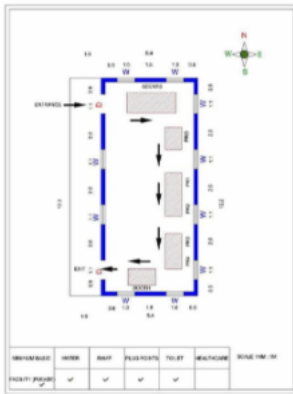

3. வாக்குச் சாவடியின் விவரங்கள்

<p>வாக்குச் சாவடியின் எண் மற்றும் பெயர் :</p> <p>29 - ஊராட்சி ஒன்றிய தொடக்கப்பள்ளிதைப்பாக்கம் மேற்கு முகம்</p> <p>வாக்குச் சாவடியின் முகவரி :</p> <p>ஊராட்சி ஒன்றிய தொடக்கப்பள்ளிதைப்பாக்கம் மேற்கு முகம்</p>	<p style="text-align: center;">வாக்குச் சாவடியின் வகைப்பாடு (ஆண்/பெண்/பொது)</p>	<p style="text-align: center;">பொது</p>
	<p>துணை வாக்குச் சாவடிகளின் எண்ணிக்கை :</p>	0

4. வாக்காளர்களின் எண்ணிக்கை

தொடங்கும் வரிசை எண்	முடியும் வரிசை எண்.	நிகர வாக்காளர்களின் எண்ணிக்கை			
		ஆண்	பெண்	மூன்றாம் பாலினம்	மொத்தம்
1	522	255	265	0	520

கையொப்பம்

Nazri Naksha

Google Map View

Polling Station Building Front View