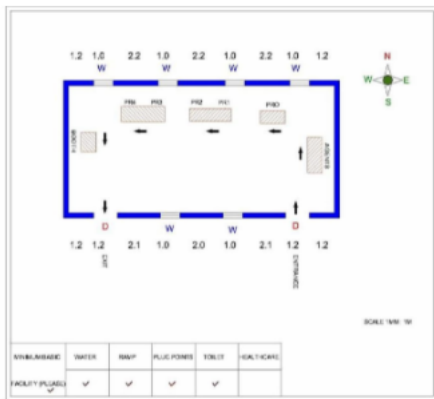

Cad View

Key MAP View