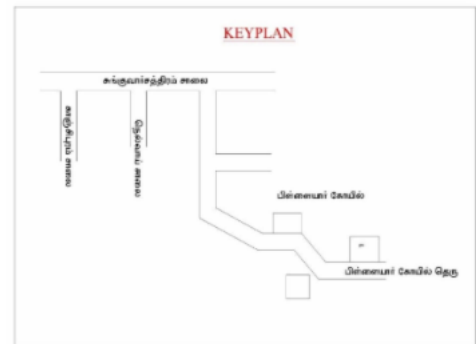

Cad View

Key MAP View