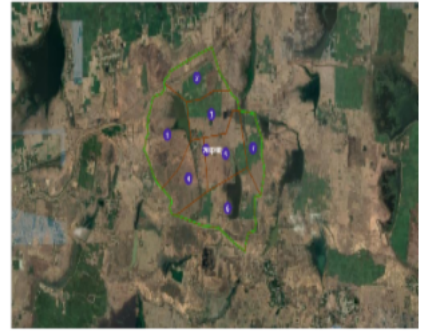

4. வாக்காளர்களின் எண்ணிக்கை

தொடங்கும் வரிசை எண்	முடியும் வரிசை எண்.	நிகர வாக்காளர்களின் எண்ணிக்கை			
		ஆண்	பெண்	மூன்றாம் பாலினம்	மொத்தம்
1	473	233	237	0	470

கையொப்பம்

Nazri Naksha

Google Map View

Polling Station Building Front View