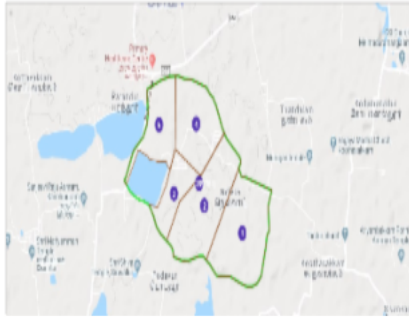

**3. வாக்குச் சாவடியின் விவரங்கள்**

<p><b>வாக்குச் சாவடியின் எண் மற்றும் பெயர் :</b></p> <p>292 - கிராம சேவை மையம் மேல் பொடலூர் கிழக்கு முகம்,</p> <p><b>வாக்குச் சாவடியின் முகவரி :</b></p> <p>கிராம சேவை மையம் மேல் பொடலூர் கிழக்கு முகம்,</p>	<p><b>வாக்குச் சாவடியின் வகைப்பாடு (ஆண்/பெண்/பொது)</b></p>	<p><b>பொது</b></p>
	<p><b>துணை வாக்குச் சாவடிகளின் எண்ணிக்கை :</b></p>	<p>0</p>

**4. வாக்காளர்களின் எண்ணிக்கை**

தொடங்கும் வரிசை எண்	முடியும் வரிசை எண்.	நிகர வாக்காளர்களின் எண்ணிக்கை			
		ஆண்	பெண்	மூன்றாம் பாலினம்	மொத்தம்
1	406	192	212	0	404

கையொப்பம்

Nazri Naksha

Google Map View

Polling Station Building Front View