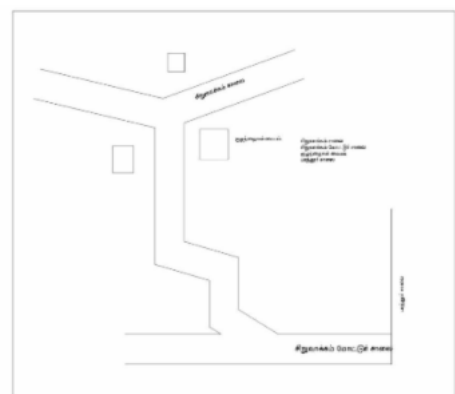

Google Map View

Polling Station Building Front View

Polling Station Front View

Cad View

Key MAP View

சட்டமன்றத் தொகுதியின் எண் மற்றும் பெயர் : 37-காஞ்சிபுரம்
பிரிவு எண் மற்றும் பெயர் 1-காரை (ஊ) மற்றும் (வ.கி), வார்டு 1 பஜனை கோயில் தெரு