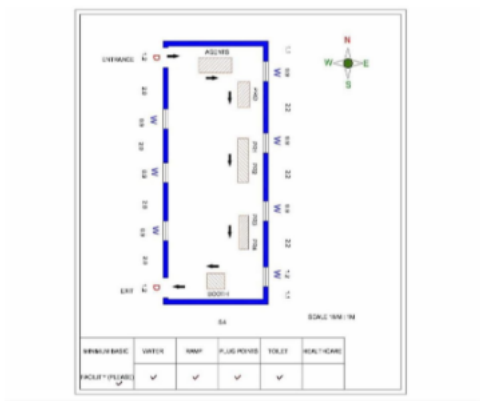

Google Map View

Polling Station Building Front View

Polling Station Front View

Cad View

Key MAP View

சட்டமன்றத் தொகுதியின் எண் மற்றும் பெயர் : 37-காஞ்சிபுரம்
பிரிவு எண் மற்றும் பெயர் 1-காரை (ஊ) மற்றும் (வ.கி), வார்டு 1 பஜனை கோயில் தெரு