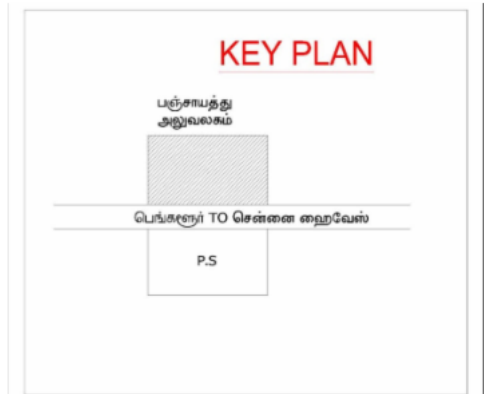

Key MAP View