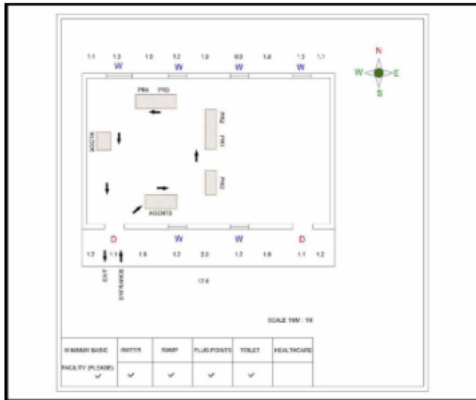

Google Map View

Polling Station Building Front View

Polling Station Front View

Cad View

Key MAP View

1 பெயர் : லலிதா கணவர் பெயர்: ஜார்ஜ் பொன்னையா வீட்டு எண் : 1 வயது : 70 பாலினம் : பெண் Photo is available	ZBS0703603	2 பெயர் : செந்தாமரை கணவர் பெயர்: ஏழுமலை வீட்டு எண் : 1 வயது : 53 பாலினம் : பெண் Photo is available	ZBS0313494	3 பெயர் : ரவி தந்தை பெயர்: கொள்ளாபுரி வீட்டு எண் : 1 வயது : 51 பாலினம் : ஆண் Photo is available	ZBS0313486
4 பெயர் : வெங்கடேசன் தந்தை பெயர்: மாசிலாமணி வீட்டு எண் : 1 வயது : 47 பாலினம் : ஆண் Photo is available	ZBS0980680	5 பெயர் : மாலா கணவர் பெயர்: வெங்கடேசன் வீட்டு எண் : 1 வயது : 42 பாலினம் : பெண் Photo is available	ZBS0980672	6 பெயர் : மலர் கணவர் பெயர்: சுரேஷ் வீட்டு எண் : 1 வயது : 35 பாலினம் : பெண் Photo is available	ZBS0313502
7 பெயர் : ஆராவமுதன் தந்தை பெயர்: சின்னதுரை வீட்டு எண் : 1 வயது : 35 பாலினம் : ஆண் Photo is available	ZBS0703611	8 பெயர் : பிரசன்னா தந்தை பெயர்: சந்திரன் வீட்டு எண் : 1 வயது : 35 பாலினம் : ஆண் Photo is available	ZBS0980664	9 பெயர் : சரண்ராஜ் தந்தை பெயர்: ரவி வீட்டு எண் : 1 வயது : 34 பாலினம் : ஆண் Photo is available	ZBS1289990
10 பெயர் : ரமணி கணவர் பெயர்: சரண் ராஜ் வீட்டு எண் : 1 வயது : 33 பாலினம் : பெண் Photo is available	ZBS1290006	11 பெயர் : சர்மிளா தந்தை பெயர்: சின்னபையன் வீட்டு எண் : 1 வயது : 33 பாலினம் : பெண் Photo is available	ZBS1451525	12 பெயர் : ஆஷா கணவர் பெயர்: பிரதாப் வீட்டு எண் : 1 வயது : 33 பாலினம் : பெண் Photo is available	ZBS1290188
13 பெயர் : சித்ரா கணவர் பெயர்: வினோத் வீட்டு எண் : 1 வயது : 33 பாலினம் : பெண் Photo is available	ZBS1218965	14 பெயர் : ரமணன் தந்தை பெயர்: பார்த்தசாரதி வீட்டு எண் : 1 வயது : 33 பாலினம் : ஆண் Photo is available	ZBS0617886	15 பெயர் : பிரதாப் தந்தை பெயர்: சின்னபையன் வீட்டு எண் : 1 வயது : 33 பாலினம் : ஆண் Photo is available	ZBS0885988
16 பெயர் : கிருஷ்ணமூர்த்தி தந்தை பெயர்: இராஜேந்திரன் வீட்டு எண் : 1 வயது : 32 பாலினம் : ஆண் Photo is available	ZBS1451533	17 பெயர் : சரண்யா கணவர் பெயர்: ரூபந்தாஸ் வீட்டு எண் : 1 வயது : 31 பாலினம் : பெண் Photo is available	ZBS0980805	18 பெயர் : விஜய் தந்தை பெயர்: சங்கர் வீட்டு எண் : 1 வயது : 31 பாலினம் : ஆண் Photo is available	ZBS1290170
19 பெயர் : ரவிராஜன் தந்தை பெயர்: பழனி வீட்டு எண் : 1 வயது : 31 பாலினம் : ஆண் Photo is available	ZBS1130376	20 பெயர் : சூனில் குமார் தந்தை பெயர்: ஞானசேகரன் வீட்டு எண் : 1 வயது : 31 பாலினம் : ஆண் Photo is available	ZBS1215680	21 பெயர் : மஞ்சு கணவர் பெயர்: முத்துகுமார் வீட்டு எண் : 1 வயது : 31 பாலினம் : பெண் Photo is available	ZBS1692888
22 பெயர் : சரஸ்வதி கணவர் பெயர்: வெங்கடேசன் வீட்டு எண் : 1 வயது : 29 பாலினம் : பெண் Photo is available	ZBS1202795	23 பெயர் : அருண் குமார் தந்தை பெயர்: சேகர் வீட்டு எண் : 1 வயது : 29 பாலினம் : ஆண் Photo is available	ZBS1290014	24 பெயர் : பிரபு தந்தை பெயர்: சின்ன பையன் வீட்டு எண் : 1 வயது : 29 பாலினம் : ஆண் Photo is available	ZBS1290022
25 பெயர் : அஜித் குமார் தந்தை பெயர்: தினகரன் வீட்டு எண் : 1 வயது : 29 பாலினம் : ஆண் Photo is available	ZBS1341809	26 பெயர் : தயாநிதி தந்தை பெயர்: ஆனந்தன் வீட்டு எண் : 1 வயது : 28 பாலினம் : ஆண் Photo is available	ZBS1451541	27 பெயர் : தேவிகா தந்தை பெயர்: தினகரன் வீட்டு எண் : 1 வயது : 28 பாலினம் : பெண் Photo is available	ZBS1533132
28 பெயர் : ரங்கேஷ் தந்தை பெயர்: யுவராஜ் வீட்டு எண் : 1 வயது : 28 பாலினம் : ஆண் Photo is available	ZBS1533140	29 பெயர் : மகாலட்சுமி தந்தை பெயர்: காசி வீட்டு எண் : 1 வயது : 24 பாலினம் : பெண் Photo is available	ZBS2553162	30 பெயர் : தமிழ்செல்வி தந்தை பெயர்: கண்ணன் வீட்டு எண் : 1/1 வயது : 23 பாலினம் : பெண் Photo is available	ZBS2716868