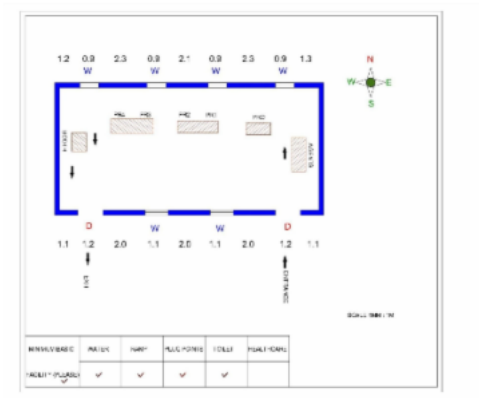

Google Map View

Polling Station Building Front View

Polling Station Front View

Cad View

Key MAP View

சட்டமன்றத் தொகுதியின் எண் மற்றும் பெயர் : 37-காஞ்சிபுரம் பிரிவு எண் மற்றும் பெயர் 1-ஆட்டுப்புத்தூர் (ஊ) மற்றும் (வ.கி), வார்டு 1 நடு தெரு