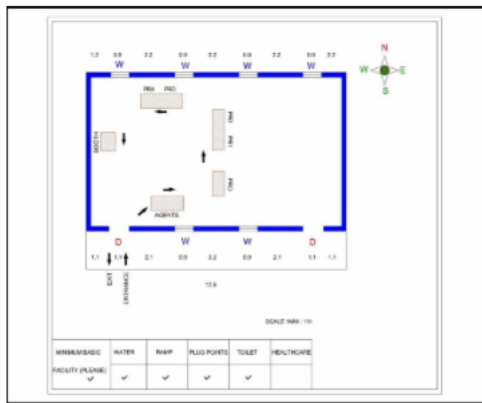

Google Map View

Polling Station Building Front View

Polling Station Front View

Cad View

Key MAP View

சட்டமன்றத் தொகுதியின் எண் மற்றும் பெயர் : 37-காஞ்சிபுரம்  
பிரிவு எண் மற்றும் பெயர் 1-இலுப்பப்பட்டு (ஊ) மற்றும் (வ.கி), வார்டு 1 என் எச் ரோடு