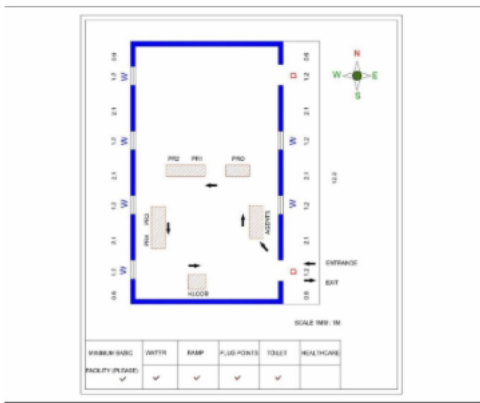

Google Map View

Polling Station Building Front View

Polling Station Front View

Cad View

Key MAP View

1 பெயர் : லோகரட்சகன் தந்தை பெயர்: ராமலிங்கம் வீட்டு எண் : 1 வயது : 60 பாலினம் : ஆண்	ZBS0536433 Photo is available	2 பெயர் : பாலாஜி -- தந்தை பெயர்: குப்பன் வீட்டு எண் : 1 வயது : 47 பாலினம் : ஆண்	ZBS0981522 Photo is available	3 பெயர் : வள்ளி கணவர் பெயர்: சந்தானம் வீட்டு எண் : 1 வயது : 45 பாலினம் : பெண்	ZBS1131671 Photo is available
4 பெயர் : லட்சுமிபதி தந்தை பெயர்: எத்திராஜ் வீட்டு எண் : 1 வயது : 44 பாலினம் : ஆண்	KBT2768893 Photo is available	5 பெயர் : நளினி கணவர் பெயர்: இளம்வழுதி வீட்டு எண் : 1 வயது : 44 பாலினம் : பெண்	ZBS1534213 Photo is available	6 பெயர் : சமதி கணவர் பெயர்: ஆனந்தன் வீட்டு எண் : 1 வயது : 42 பாலினம் : பெண்	ZBS1635267 Photo is available
7 பெயர் : ராஜேஸ்வரி தந்தை பெயர்: கமலகண்ணன் வீட்டு எண் : 1 வயது : 41 பாலினம் : பெண்	ZBS0981555 Photo is available	8 பெயர் : அலமேலு தந்தை பெயர்: சிவக்குமார் வீட்டு எண் : 1 வயது : 39 பாலினம் : பெண்	ZBS1534130 Photo is available	9 பெயர் : விஜயலட்சுமி கணவர் பெயர்: அருணாசலம் வீட்டு எண் : 1 வயது : 39 பாலினம் : பெண்	ZBS1534155 Photo is available
10 பெயர் : செல்வி கணவர் பெயர்: வெங்கிடேசன் வீட்டு எண் : 1 வயது : 39 பாலினம் : பெண்	ZBS1452044 Photo is available	11 பெயர் : குமாரி கணவர் பெயர்: ஞான சேகர் வீட்டு எண் : 1 வயது : 38 பாலினம் : பெண்	ZBS1131697 Photo is available	12 பெயர் : மேகலா தந்தை பெயர்: ஜோதி பிரகாஷ் வீட்டு எண் : 1 வயது : 37 பாலினம் : பெண்	ZBS1452077 Photo is available
13 பெயர் : லதா தந்தை பெயர்: வரதன் வீட்டு எண் : 1 வயது : 37 பாலினம் : பெண்	ZBS0981407 Photo is available	14 பெயர் : ஹேம்ராஜ் தந்தை பெயர்: செல்வநாதன் வீட்டு எண் : 1 வயது : 36 பாலினம் : ஆண்	ZBS1290741 Photo is available	15 பெயர் : சரிதா கணவர் பெயர்: எல்லப்பன் வீட்டு எண் : 1 வயது : 35 பாலினம் : பெண்	ZBS1131689 Photo is available
16 பெயர் : சமதி கணவர் பெயர்: சங்கர் வீட்டு எண் : 1 வயது : 34 பாலினம் : பெண்	ZBS1290899 Photo is available	17 பெயர் : சத்தியன் தந்தை பெயர்: தாஸ் வீட்டு எண் : 1 வயது : 34 பாலினம் : ஆண்	ZBS0536425 Photo is available	18 பெயர் : தமிழரசி தந்தை பெயர்: ஆறுமுகம் வீட்டு எண் : 1 வயது : 34 பாலினம் : பெண்	ZBS0981514 Photo is available
19 பெயர் : ஆனந்தி கணவர் பெயர்: பாஸ்கர் வீட்டு எண் : 1 வயது : 33 பாலினம் : பெண்	ZBS1452051 Photo is available	20 பெயர் : சுதா கணவர் பெயர்: கிருஷ்ணன் வீட்டு எண் : 1 வயது : 33 பாலினம் : பெண்	ZBS1131507 Photo is available	21 பெயர் : சூர்யா கணவர் பெயர்: நாகராஜ் வீட்டு எண் : 1 வயது : 33 பாலினம் : பெண்	ZBS1131788 Photo is available
22 பெயர் : கோபி தந்தை பெயர்: மணி வீட்டு எண் : 1 வயது : 32 பாலினம் : ஆண்	ZBS0981506 Photo is available	23 பெயர் : சீதாலட்சுமி கணவர் பெயர்: நடராஜன் வீட்டு எண் : 1 வயது : 32 பாலினம் : பெண்	ZBS1401892 Photo is available	24 பெயர் : வெங்கிடேசன் தந்தை பெயர்: கண்ணன் வீட்டு எண் : 1 வயது : 31 பாலினம் : ஆண்	ZBS1131705 Photo is available
25 பெயர் : ராஜேஷ் தந்தை பெயர்: சுப்பிரமணி வீட்டு எண் : 1 வயது : 31 பாலினம் : ஆண்	ZBS1131770 Photo is available	26 பெயர் : ஆனந்தி தந்தை பெயர்: கண்ணன் வீட்டு எண் : 1 வயது : 29 பாலினம் : பெண்	ZBS1290675 Photo is available	27 பெயர் : கல்பனா தந்தை பெயர்: பூபதி வீட்டு எண் : 1 வயது : 29 பாலினம் : பெண்	ZBS1452085 Photo is available
28 பெயர் : ஜானகிராமன் தந்தை பெயர்: மகேந்திரன் வீட்டு எண் : 1 வயது : 28 பாலினம் : ஆண்	ZBS1401785 Photo is available	29 பெயர் : ரூபரீ தந்தை பெயர்: திருநாவுக்கரசு வீட்டு எண் : 1 வயது : 28 பாலினம் : பெண்	ZBS1401942 Photo is available	30 பெயர் : சங்கீதா கணவர் பெயர்: மணிகண்டன் வீட்டு எண் : 1 வயது : 28 பாலினம் : பெண்	ZBS1452069 Photo is available