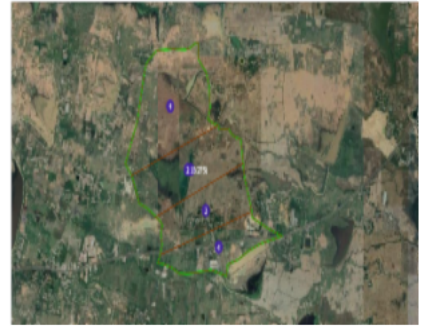

Google Map View