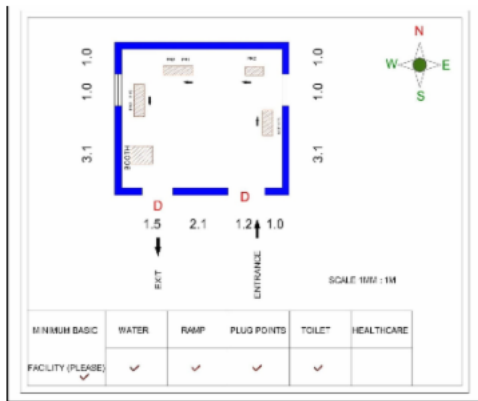

Polling Station Building Front View

Polling Station Front View

Cad View

Key MAP View

சட்டமன்றத் தொகுதியின் எண் மற்றும் பெயர் : 37-காஞ்சிபுரம்  
பிரிவு எண் மற்றும் பெயர் 1-வேடல் (ஊ) மற்றும் (வ.கி), வார்டு1 பெருமாள்கோயில்தெரு