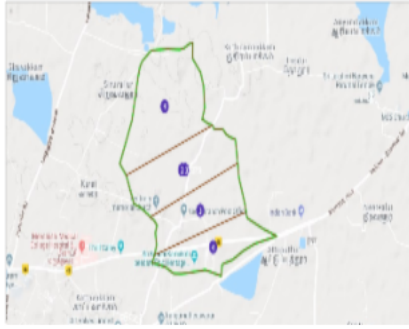

Nazri Naksha