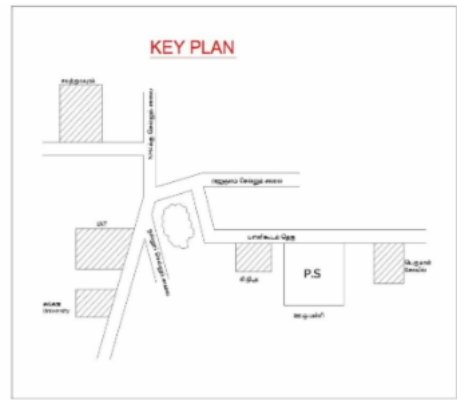

Key MAP View