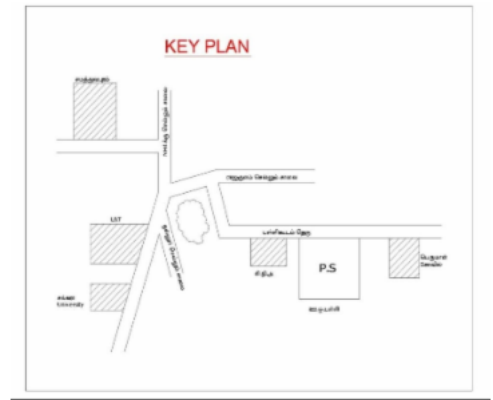

Key MAP View