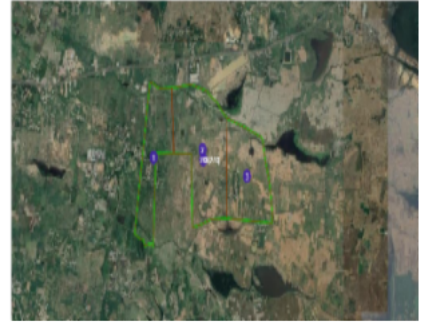

3. வாக்குச் சாவடியின் விவரங்கள்

<p>வாக்குச் சாவடியின் எண் மற்றும் பெயர் :</p> <p>312 - ஊராட்சி ஒன்றிய ஆரம்பப்பள்ளி ஏனாத்தூர் கிழக்கு பகுதி வடக்கு பகுதி</p> <p>வாக்குச் சாவடியின் முகவரி :</p> <p>ஊராட்சி ஒன்றிய ஆரம்பப்பள்ளி ஏனாத்தூர் கிழக்கு பகுதி வடக்கு பகுதி</p>	<p style="text-align: center;">வாக்குச் சாவடியின் வகைப்பாடு (ஆண்/பெண்/பொது)</p>	<p style="text-align: center;">பொது</p>
	துணை வாக்குச் சாவடிகளின் எண்ணிக்கை :	0

4. வாக்காளர்களின் எண்ணிக்கை

தொடங்கும் வரிசை எண்	முடியும் வரிசை எண்.	நிகர வாக்காளர்களின் எண்ணிக்கை			
		ஆண்	பெண்	மூன்றாம் பாலினம்	மொத்தம்
1	1114	544	569	0	1113

கையொப்பம்

Nazri Naksha

Google Map View

Polling Station Building Front View