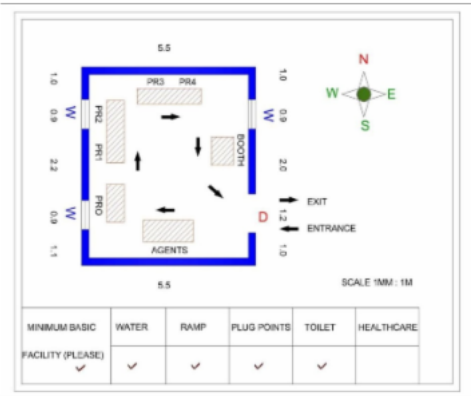

Nazri Naksha

Google Map View

Polling Station Building Front View

Polling Station Front View

Cad View

Key MAP View

1 பெயர் : பாரதி கணவர் பெயர்: சிவாஜி வீட்டு எண் : 1 வயது : 60 பாலினம் : பெண் Photo is available	ZBS0863993	2 பெயர் : சங்கர் தந்தை பெயர்: சின்னராஜ் வீட்டு எண் : 1 வயது : 54 பாலினம் : ஆண் Photo is available	ZBS0563544	3 பெயர் : சந்திரா கணவர் பெயர்: ரவிசந்தர் வீட்டு எண் : 1 வயது : 50 பாலினம் : பெண் Photo is available	ZBS0984013
4 பெயர் : கனிமொழி கணவர் பெயர்: சங்கர் வீட்டு எண் : 1 வயது : 47 பாலினம் : பெண் Photo is available	ZBS0563536	5 பெயர் : தியாகராஜன் தந்தை பெயர்: பார்த்திபன் வீட்டு எண் : 1 வயது : 46 பாலினம் : ஆண் Photo is available	ZBS0864124	# 6 பெயர் : தேன்மொழி பி தந்தை பெயர்: பார்த்திபன் வீட்டு எண் : 1 வயது : 42 பாலினம் : பெண் Photo is available	ZBS0864108
7 பெயர் : பூவிழி தந்தை பெயர்: பார்த்திபன் வீட்டு எண் : 1 வயது : 37 பாலினம் : பெண் Photo is available	ZBS0864116	8 பெயர் : ரேணுகா தந்தை பெயர்: மணி வீட்டு எண் : 1 வயது : 34 பாலினம் : பெண் Photo is available	ZBS1293380	9 பெயர் : விஜய் சந்தர் தந்தை பெயர்: ரவிசந்தர் வீட்டு எண் : 1 வயது : 32 பாலினம் : ஆண் Photo is available	ZBS0984005
10 பெயர் : சண்முகபிரியன் தந்தை பெயர்: ரவி வீட்டு எண் : 1 வயது : 30 பாலினம் : ஆண் Photo is available	ZBS1293430	11 பெயர் : ராஜசேகர் தாயின் பெயர்: கருணாவதி வீட்டு எண் : 1-22 வயது : 39 பாலினம் : ஆண் Photo is available	ZBS0184242	12 பெயர் : சாந்தி கணவர் பெயர்: விஸ்வநாதன் வீட்டு எண் : 1-23 வயது : 49 பாலினம் : பெண் Photo is available	ZBS1293349
13 பெயர் : வேலவன் தந்தை பெயர்: விஸ்வநாதன் வீட்டு எண் : 1-23 வயது : 30 பாலினம் : ஆண் Photo is available	ZBS1293356	14 பெயர் : விஜய் தந்தை பெயர்: அன்பு வீட்டு எண் : 1-B வயது : 38 பாலினம் : ஆண் Photo is available	ZBS0183822	15 பெயர் : செந்தில் செல்வம் தந்தை பெயர்: சுப்பிரமணி வீட்டு எண் : 2 வயது : 52 பாலினம் : ஆண் Photo is available	ZBS0864389
16 பெயர் : அன்பரசி கணவர் பெயர்: செந்தில் செல்வம் வீட்டு எண் : 2 வயது : 46 பாலினம் : பெண் Photo is available	ZBS0864363	17 பெயர் : அரசுகுமார் தந்தை பெயர்: அன்பு வீட்டு எண் : 2 வயது : 37 பாலினம் : ஆண் Photo is available	ZBS0184143	18 பெயர் : ராஜேஷ் தந்தை பெயர்: ரமேஷ் வீட்டு எண் : 3 வயது : 35 பாலினம் : ஆண் Photo is available	ZBS0864140
19 பெயர் : ராமசந்திரன் தந்தை பெயர்: ரமேஷ் வீட்டு எண் : 3 வயது : 34 பாலினம் : ஆண் Photo is available	ZBS0864132	20 பெயர் : வெங்கடேசன் தந்தை பெயர்: மணிவாசகம் வீட்டு எண் : 3 வயது : 32 பாலினம் : ஆண் Photo is available	ZBS1204007	21 பெயர் : சாதனா தந்தை பெயர்: சிவகுமார் வீட்டு எண் : 3 வயது : 21 பாலினம் : பெண் Photo is available	ZBS2947117
22 பெயர் : சரவணகுமார் தந்தை பெயர்: கன்னிவேல் வீட்டு எண் : 4 வயது : 34 பாலினம் : ஆண் Photo is available	ZBS0473488	23 பெயர் : மோனிகா தந்தை பெயர்: ராஜேந்திரன் வீட்டு எண் : 4 வயது : 33 பாலினம் : பெண் Photo is available	XWO0515759	24 பெயர் : ரேவதி கணவர் பெயர்: ரகுநாதன் வீட்டு எண் : 5-B வயது : 36 பாலினம் : பெண் Photo is available	ZBS0864173
25 பெயர் : அண்ணாமலை தந்தை பெயர்: சுமதி வீட்டு எண் : 6 வயது : 63 பாலினம் : ஆண் Photo is available	ZBS2756708	26 பெயர் : சுமதி கணவர் பெயர்: அண்ணாமலை வீட்டு எண் : 6 வயது : 48 பாலினம் : பெண் Photo is available	ZBS2756138	27 பெயர் : விஸ்வநாதன் தந்தை பெயர்: ஜெயபால் வீட்டு எண் : 6 வயது : 45 பாலினம் : ஆண் Photo is available	FJM4409702
28 பெயர் : சபரிஷ் தந்தை பெயர்: அண்ணாமலை வீட்டு எண் : 6 வயது : 30 பாலினம் : ஆண் Photo is available	ZBS2756690	29 பெயர் : அமரேஷ் தந்தை பெயர்: அண்ணாமலை வீட்டு எண் : 6 வயது : 28 பாலினம் : ஆண் Photo is available	ZBS2756146	30 பெயர் : கமலா கணவர் பெயர்: கல்யாணராமன் வீட்டு எண் : 7 வயது : 77 பாலினம் : பெண் Photo is available	ZBS0864009