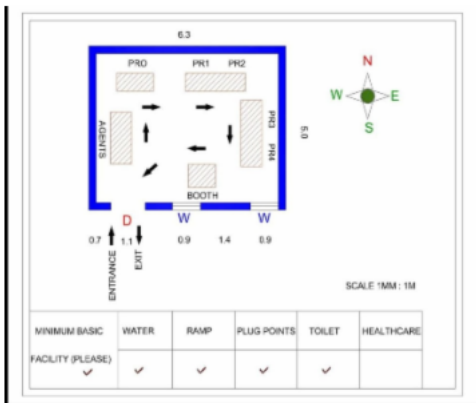

Cad View

Key MAP View